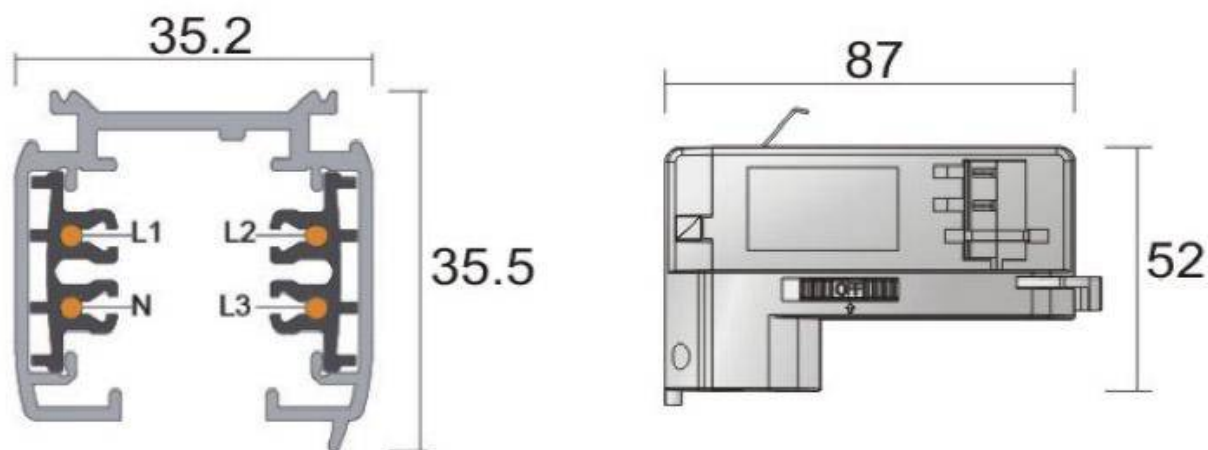

ESQUEMA DE INSTALACIÓN