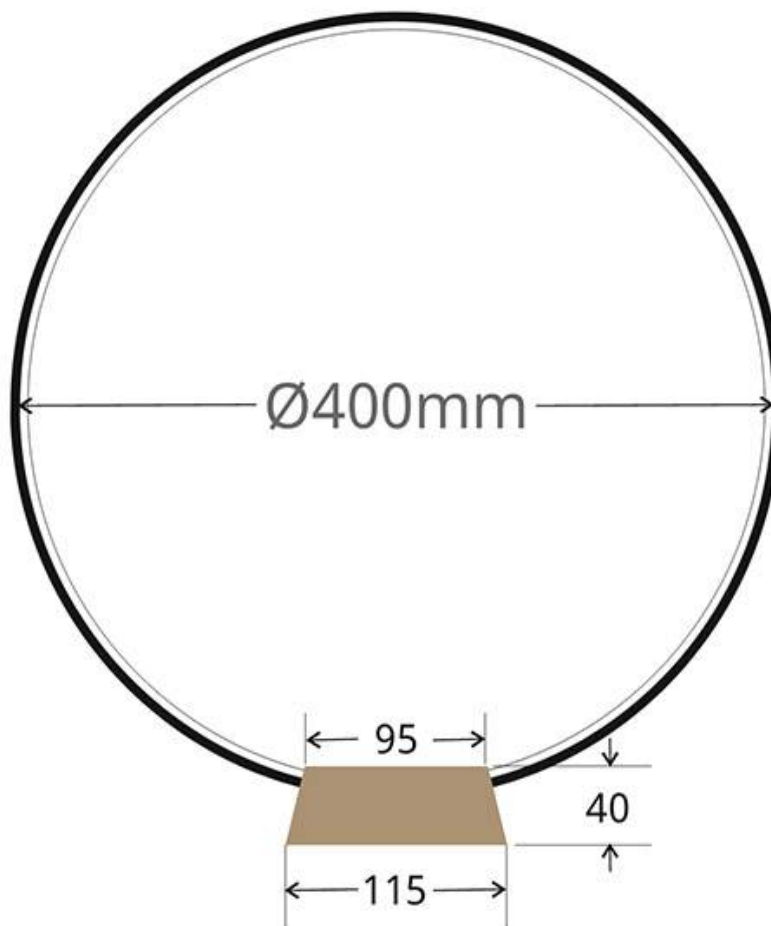

ESQUEMA DE INSTALACIÓN