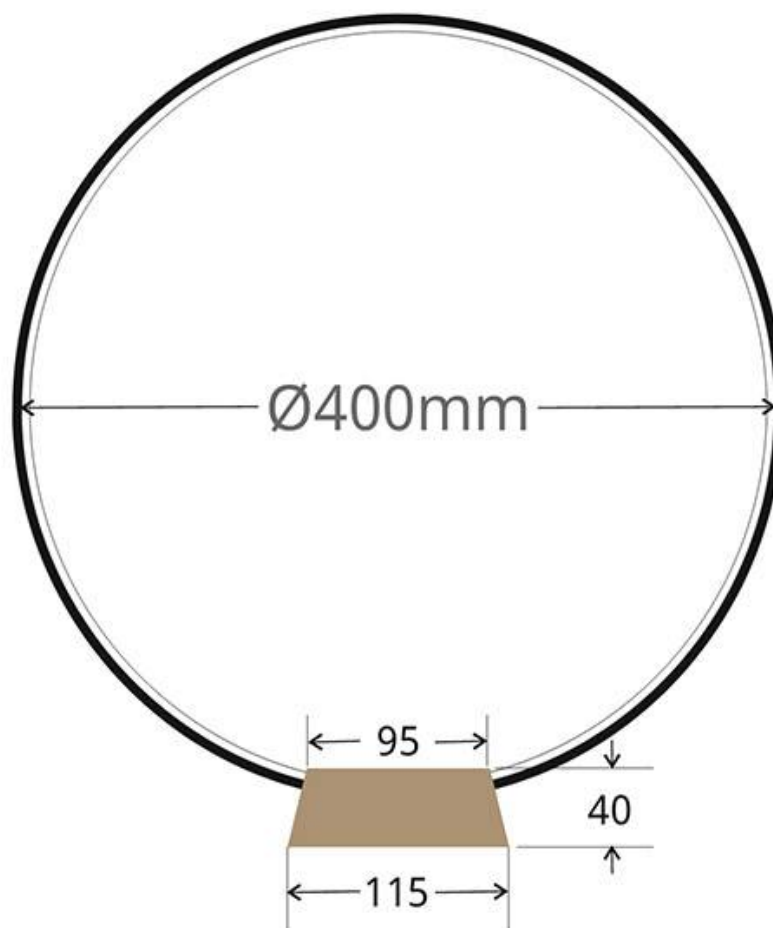

ESQUEMA DE INSTALACIÓN