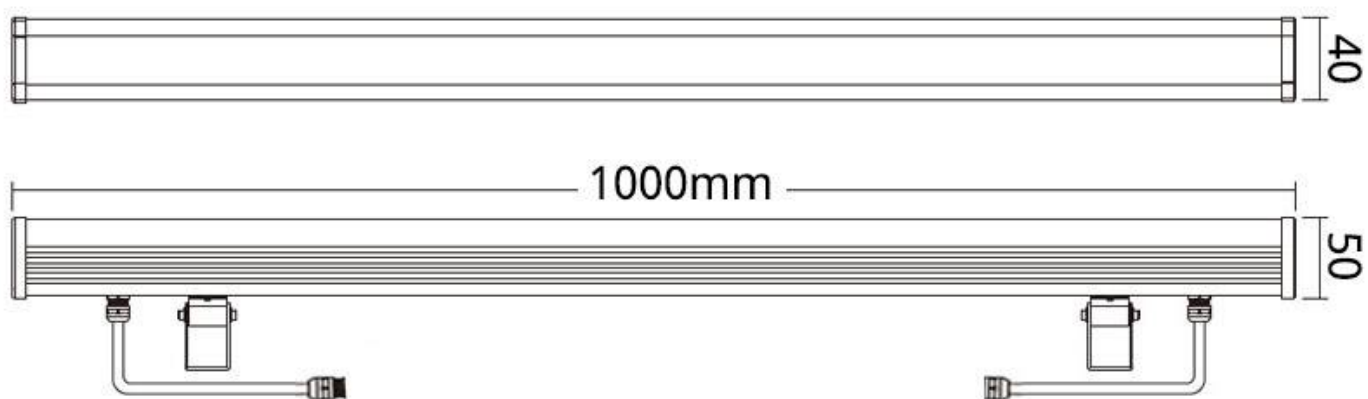

Ficha técnica

Bañador de pared lineal LED BRIDGELUX, 36W, DC24V, 1m

LEDBOX®

ESQUEMA DE INSTALACIÓN