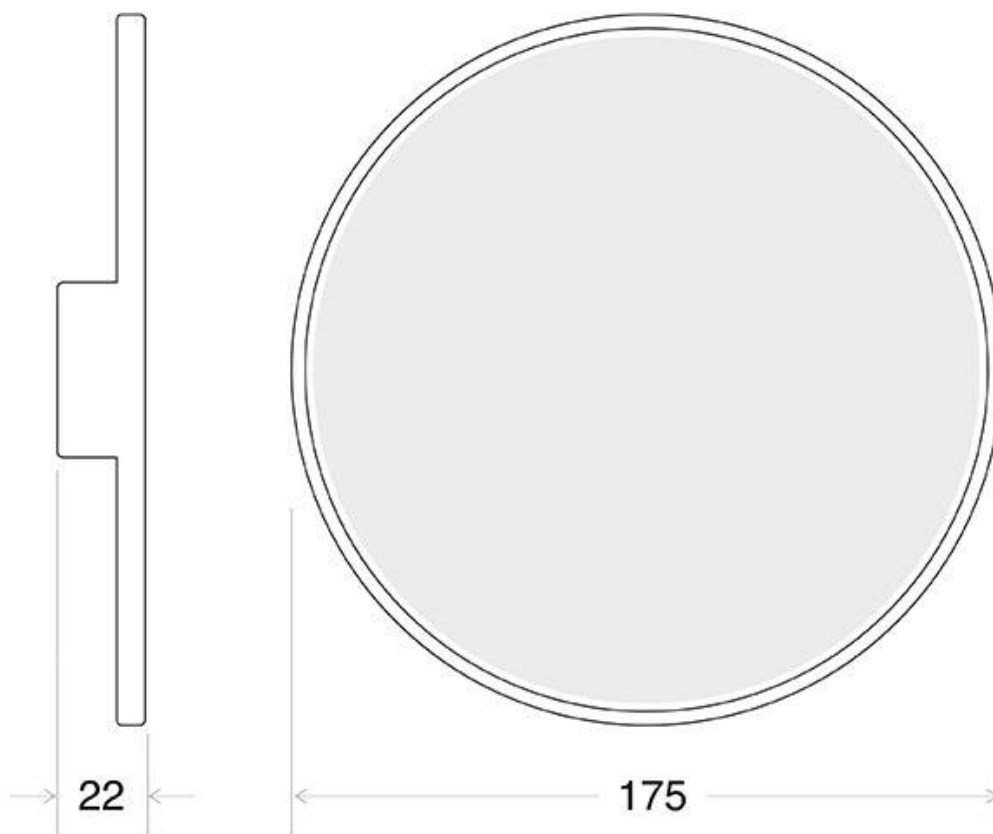

ESQUEMA DE INSTALACIÓN