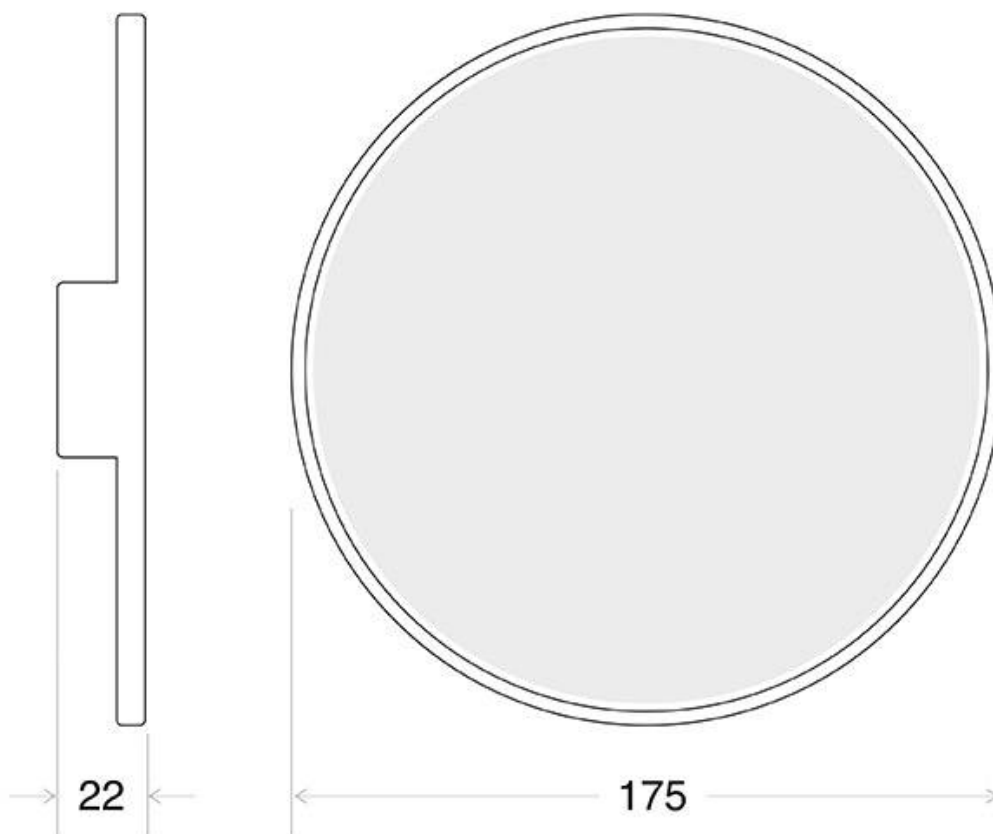

Ficha técnica

Kit Lámpara LED SLIM PAR56 para piscinas, 12V DC, IP68, 35W, RGB + mando

LEDBOX®

ESQUEMA DE INSTALACIÓN