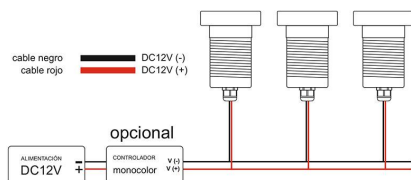

Instalación