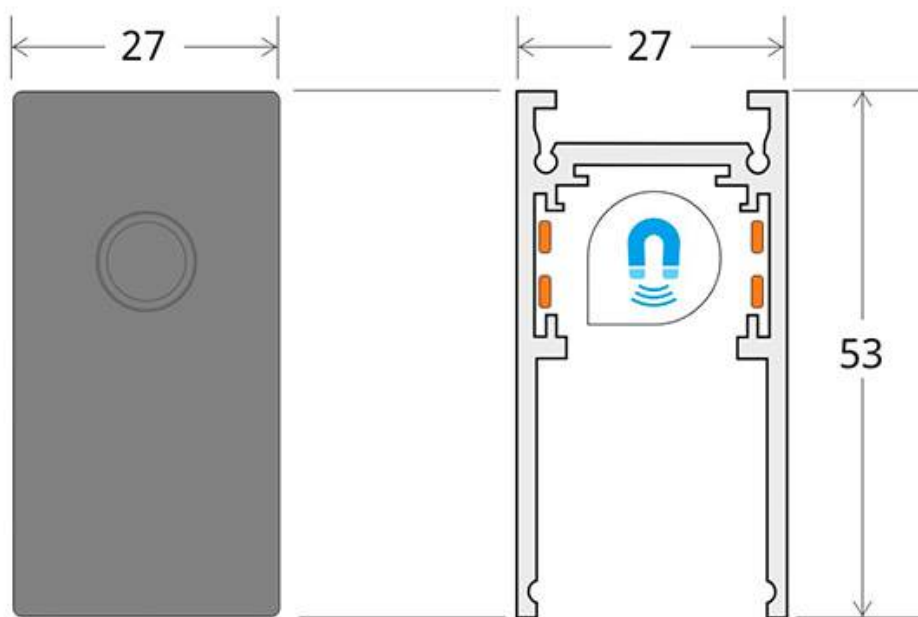

MAGNETIC TRACK superficie Carril negro 2m

Carril de 2 metros de longitud de color negro para fijar en superficie o suspendido. Incorpora banda magnética y pistas eléctricas para conectar las luminarias MAGNETIC de forma rápida y fácil.

ESPECIFICACIONES

Movilidad	Orientable
Color	negro
Interior-exterior	Interior

Referencia

LD1014371

Dimensiones del producto

27x2000x53mm

Dimensiones del packaging

3x200x6cm

Certificados

CE
ROHS
ECORAEE

DETALLES

Carril de 2 metros de longitud de color negro para fijar en superficie o suspendido. Incorpora banda magnética y

pistas eléctricas para conectar las luminarias MAGNETIC de forma rápida y fácil.

ESQUEMA DE INSTALACIÓN

Instalación

GALERIA

AVISO

Datos sujetos a cambios sin aviso. Excepto errores y omisiones. Asegúrese de utilizar el archivo más reciente posible.