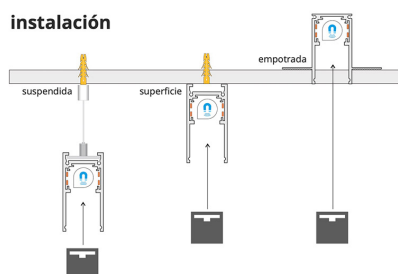

Certificados

CE
ROHS
ECORAEE

DETALLES

Carril de 2 metros de longitud de color negro para fijar en superficie o suspendido. Incorpora banda magnética y

pistas eléctricas para conectar las luminarias MAGNETIC de forma rápida y fácil.

ESQUEMA DE INSTALACIÓN

Instalación

GALERIA

AVISO

Datos sujetos a cambios sin aviso. Excepto errores y omisiones. Asegúrese de utilizar el archivo más reciente posible.