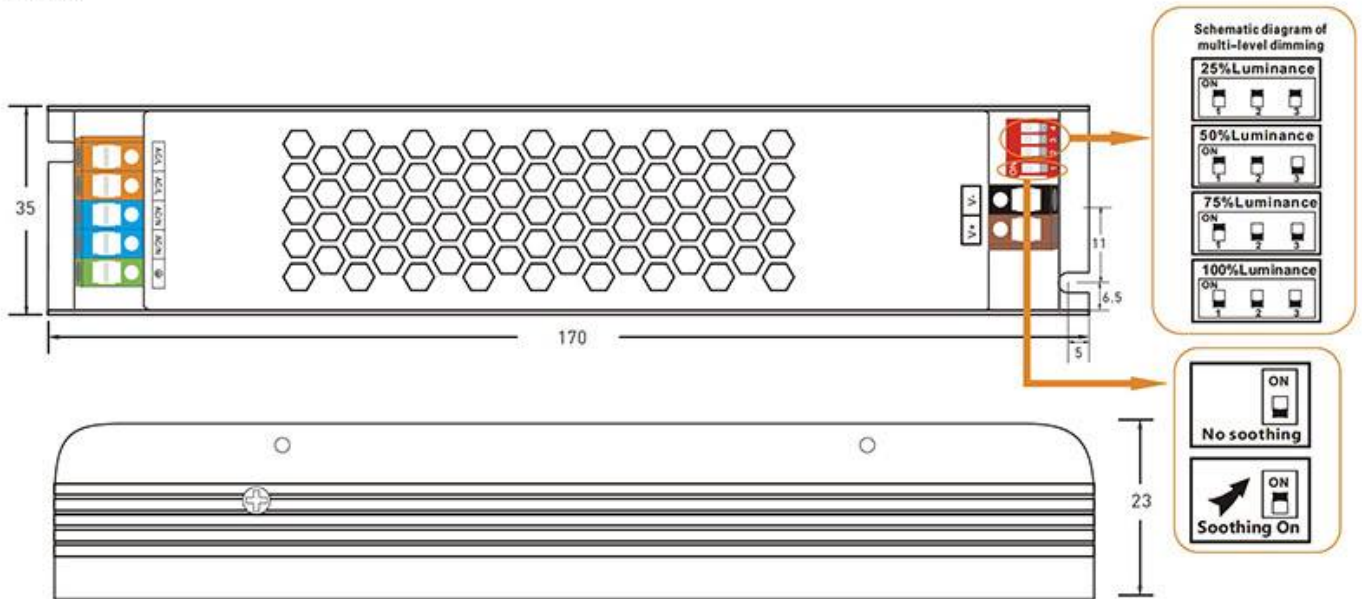

## Ficha técnica

Fuente de alimentación Slim DC24V/60W/2,25A Regulable

LEDBOX®

- Cumplimiento de las normativas de seguridad mundial para iluminación LED.

- El voltaje de salida se puede ajustar entorno a un  $\pm 10\%$  compensando la caída de tensión entre la F.A. y el punto de consumo.

## ESQUEMA DE INSTALACIÓN

Dimensions  
Unit:mm