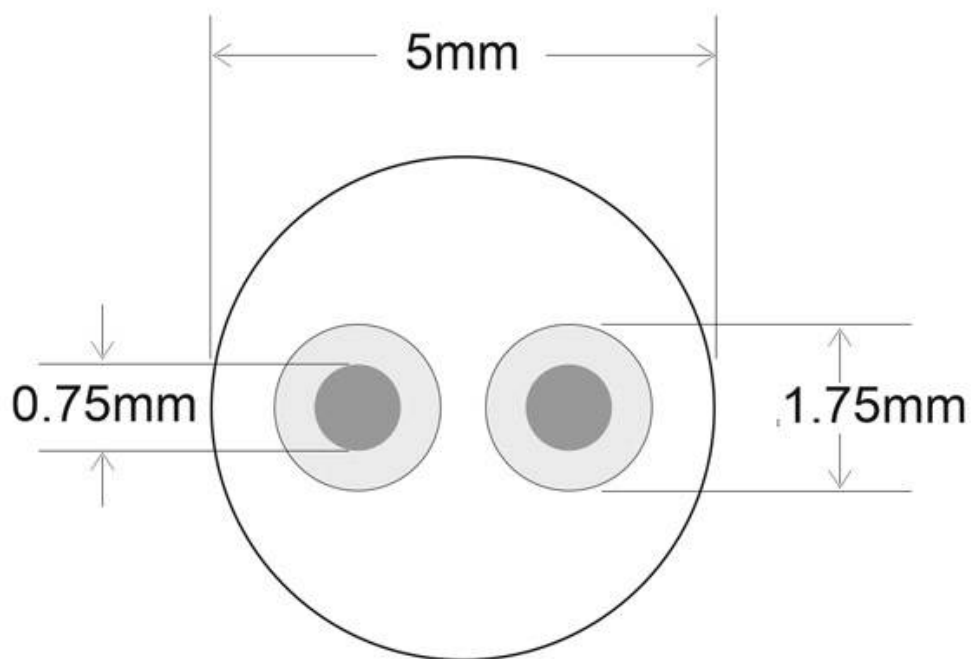

ESQUEMA DE INSTALACIÓN