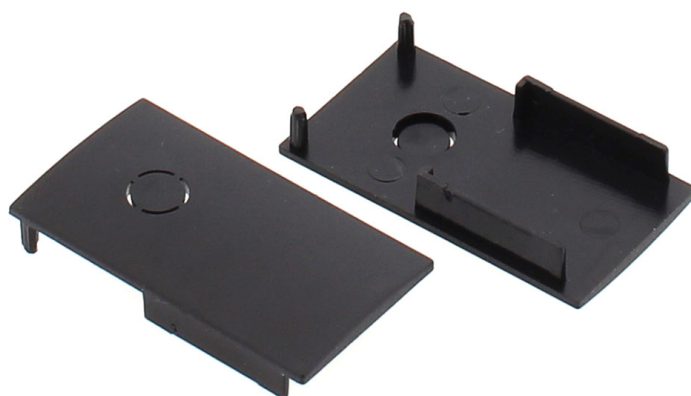

MAGNETIC TRACK empotrado Tapas finales

Set de 2 tapas laterales para el Carril MAGNETIC de color negro.

ESPECIFICACIONES

Movilidad	Orientable
Color	negro
Interior-exterior	Interior

Referencia
LD1014405

Dimensiones del producto
27x5x47mm

Dimensiones del packaging
3x1x5cm

Certificados
CE
ROHS
ECORAE

DETALLES

Set de 2 tapas laterales para el Carril MAGNETIC de color negro.

GALERIA

AVISO

Datos sujetos a cambios sin aviso. Excepto errores y omisiones. Asegúrese de utilizar el archivo más reciente posible.