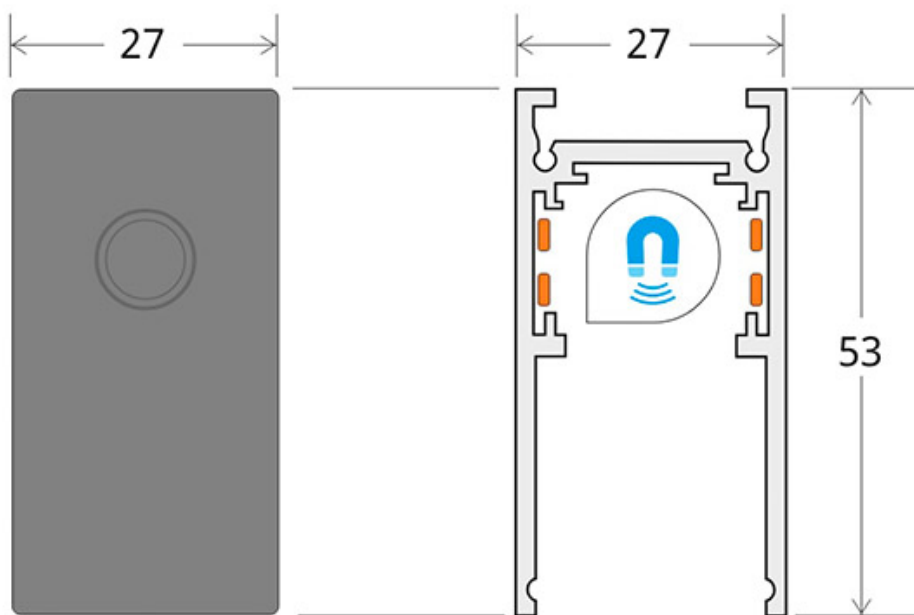

MAGNETIC TRACK superficie Tapas finales

Set de 2 tapas laterales para el Carril MAGNETIC de color negro.

ESPECIFICACIONES

Movilidad	Orientable
Color	negro
Interior-exterior	Interior

Referencia

LD1014406

Dimensiones del producto

27x5x53mm

Dimensiones del packaging

2x1x5cm

Certificados

CE
ROHS
ECORAEE

DETALLES

Set de 2 tapas laterales para el Carril MAGNETIC de color negro.

ESQUEMA DE INSTALACIÓN