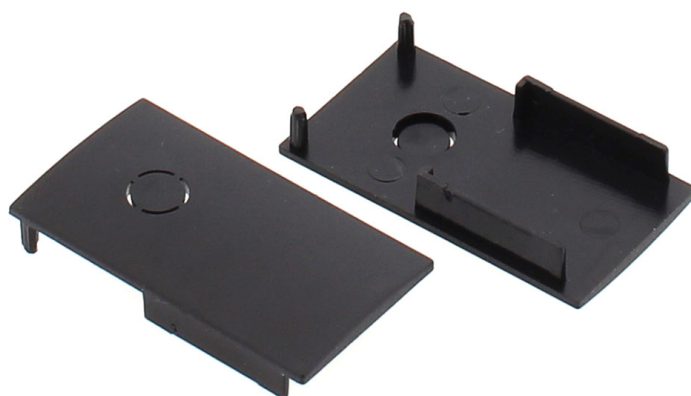

GALERIA

AVISO

Datos sujetos a cambios sin aviso. Excepto errores y omisiones. Asegúrese de utilizar el archivo más reciente posible.