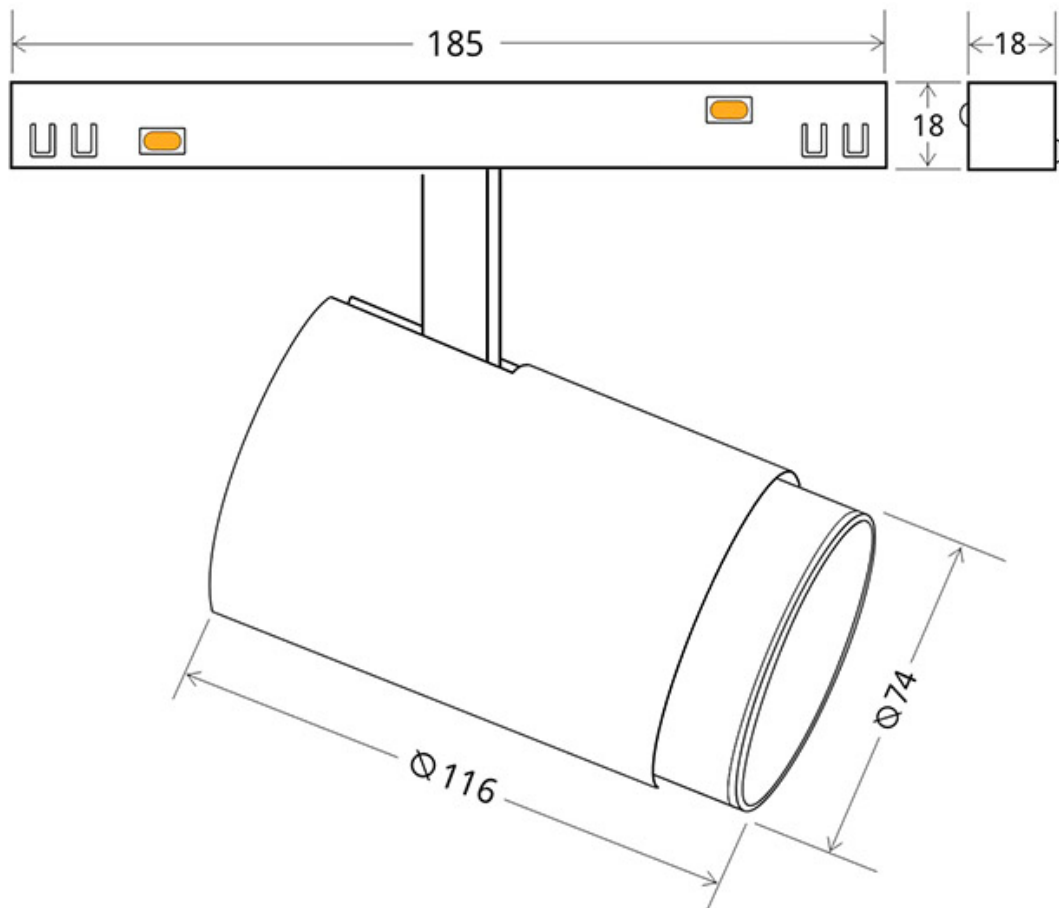

ESQUEMA DE INSTALACIÓN