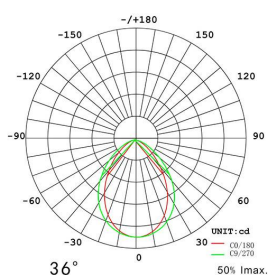

Distribución lumínica