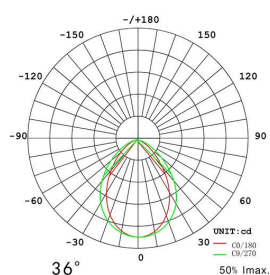

Distribución lumínica