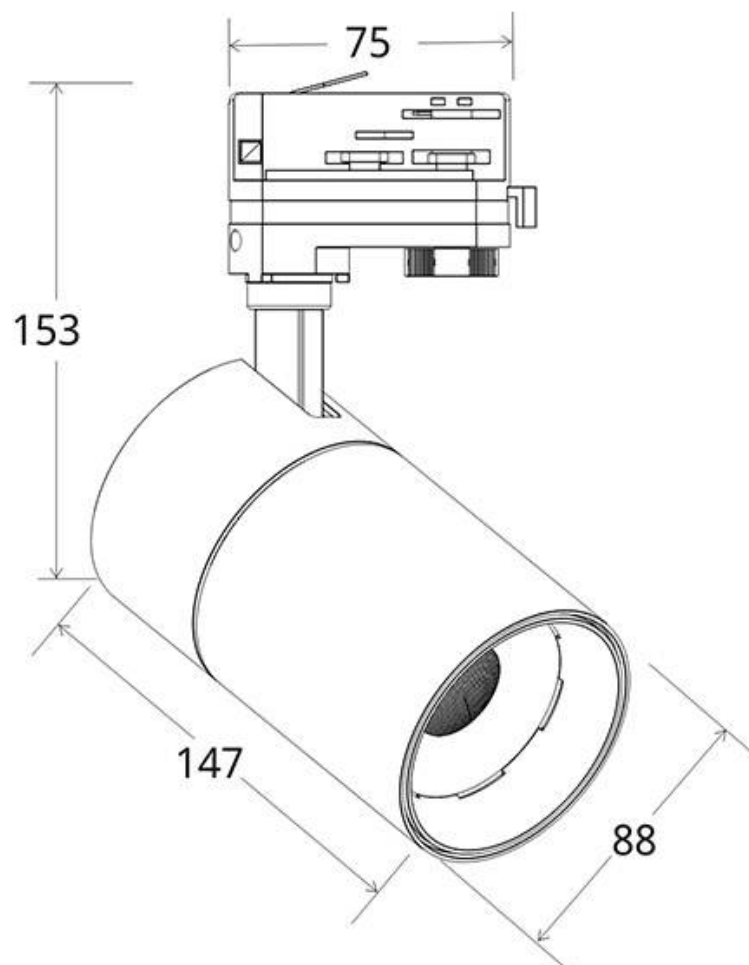

ESQUEMA DE INSTALACIÓN