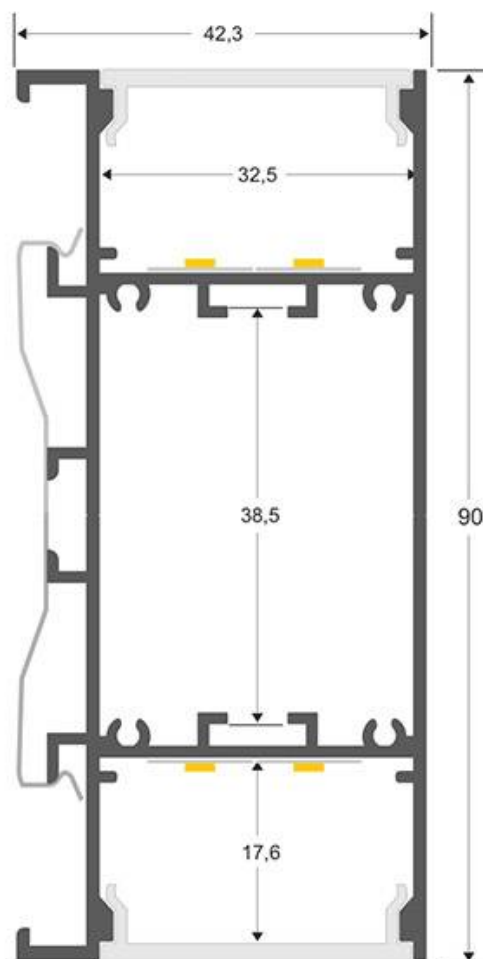

ESQUEMA DE INSTALACIÓN