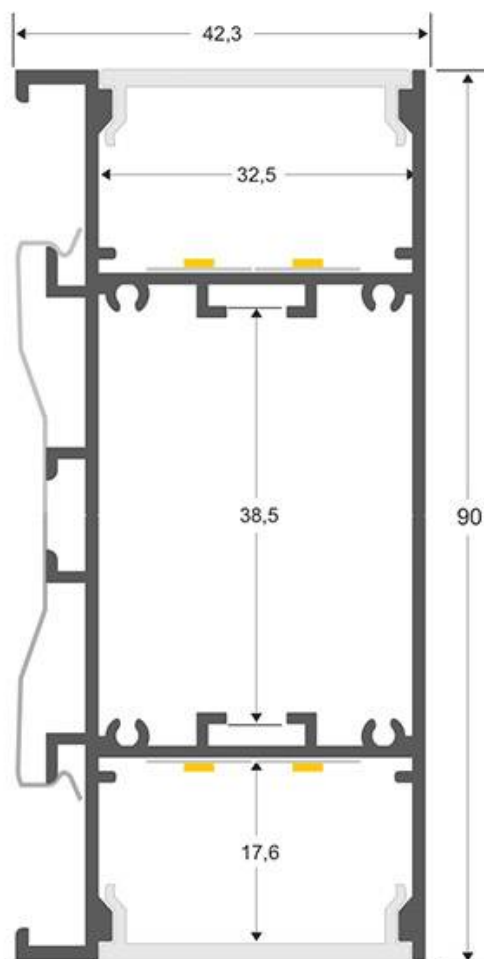

Tapas para perfil NewWALL, negro

Kit que incluye tapas (derecha e izquierda) de aluminio color negro y tornillos de cierre del perfil led NewWALL.

ESPECIFICACIONES

Interior-exterior

Interior

Referencia

LD1056090

Dimensiones del producto

42x1x90mm

Dimensiones del packaging

5x0,2x9cm

Certificados

CE

ROHS

ECORAE

DETALLES

Kit que incluye tapas (derecha e izquierda) de aluminio

color negro y tornillos de cierre del perfil led NewWALL.

ESQUEMA DE INSTALACIÓN

GALERIA

AVISO

Datos sujetos a cambios sin aviso. Excepto errores y omisiones. Asegúrese de utilizar el archivo más reciente posible.