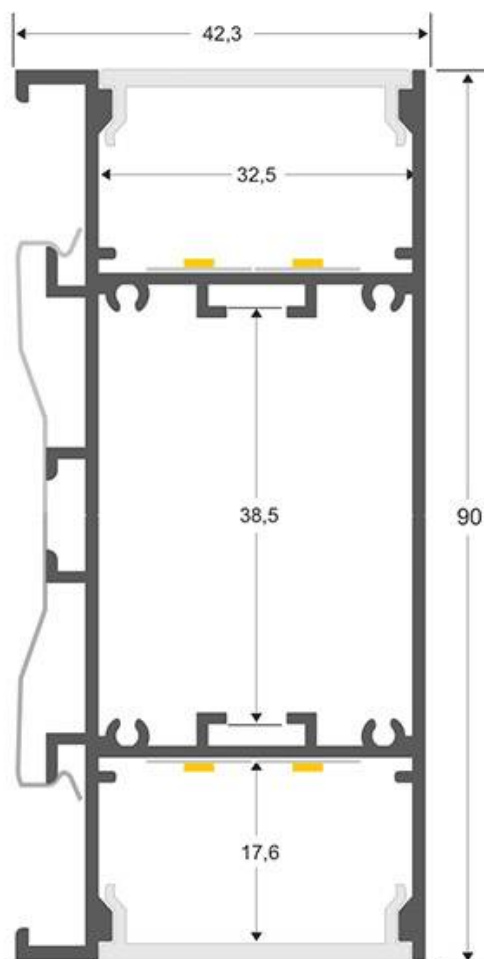

#### Dimensiones del producto

42x1x90mm

#### Dimensiones del packaging

5x0,2x9cm

### DETALLES

Kit que incluye tapas (derecha e izquierda) de aluminio

color negro y tornillos de cierre del perfil led NewWALL.

## ESQUEMA DE INSTALACIÓN