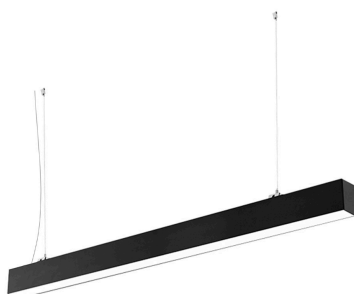

Ficha técnica

Lámpara colgante SERK LUMILED, 40W, 120cm, superficie/suspendido, negro

LEDBOX®

GALERIA