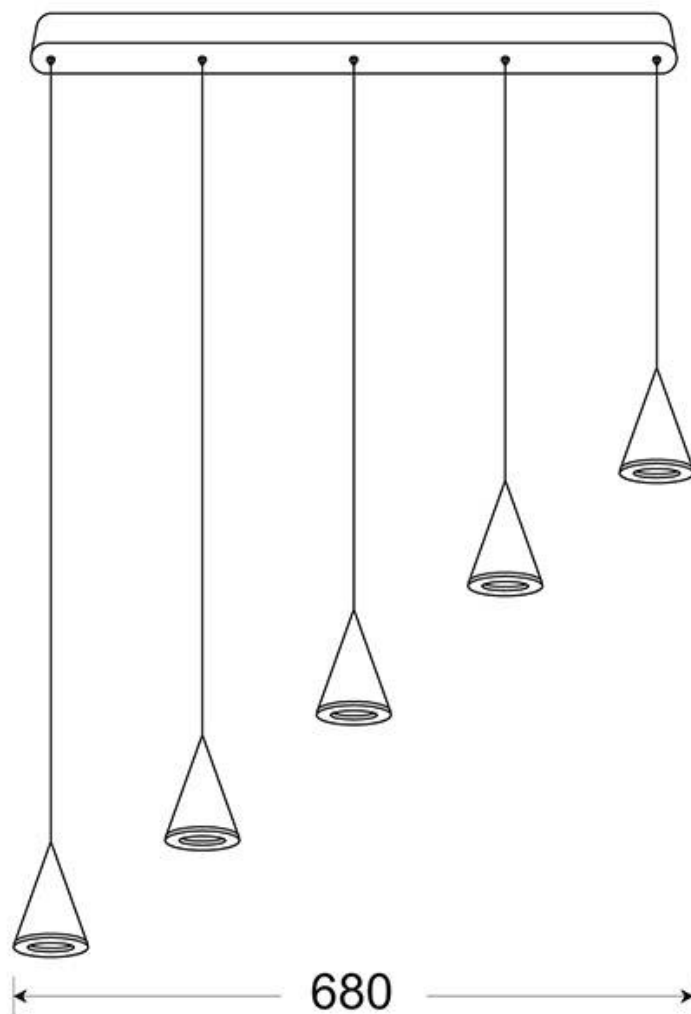

Lámpara colgante led GOBLET, 25W

La Lámpara Colgante led GOBLET combina un diseño único y elegante con unos acabados de máxima calidad. Este tipo de lámparas de diseño nos permiten dar ese toque colorido que aportará personalidad a cualquier espacio convirtiéndolo en algo único.

Referencia

LD1012180

Color de luz

Blanco cálido

Dimensiones del producto

70x680x1200mm

Dimensiones del packaging

15x70x140cm

Ficha técnica

Lámpara colgante led GOBLET, 25W

LEDBOX®

utilizando las bombillas con la intensidad y el acabado adecuados.

Luminaria de suspensión que permite múltiples composiciones creativas.

ESQUEMA DE INSTALACIÓN