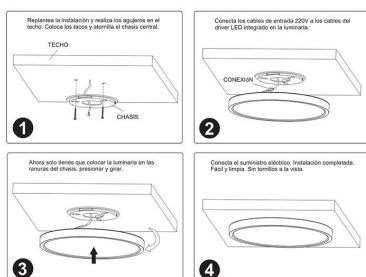

ESQUEMA DE INSTALACIÓN

Instalación

GALERIA

Ficha técnica

Plafón Led FROSVIK 45W, superficie, Ø460mm

LEDBOX®

AVISO

Datos sujetos a cambios sin aviso. Excepto errores y omisiones. Asegúrese de utilizar el archivo más reciente posible.