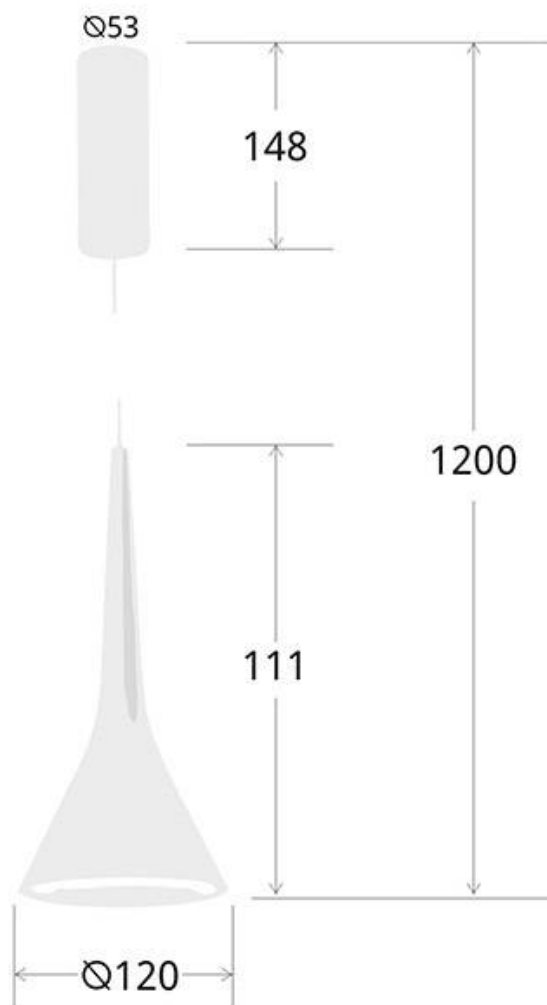

ESQUEMA DE INSTALACIÓN