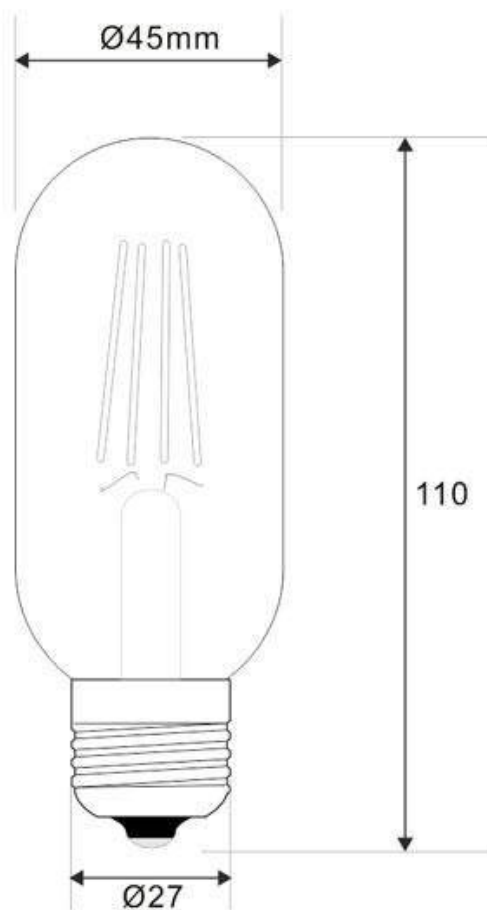

### Dimensiones del producto

45x45x110mm

### Dimensiones del packaging

5x12x5cm

## Ficha técnica

Bombilla Led E27 COB filamento GOLD 4W, Ø45x110mm, Regulable

LEDBOX®

# Ficha técnica

Bombilla Led E27 COB filamento GOLD 4W, Ø45x110mm, Regulable

LED BOX<sup>®</sup>