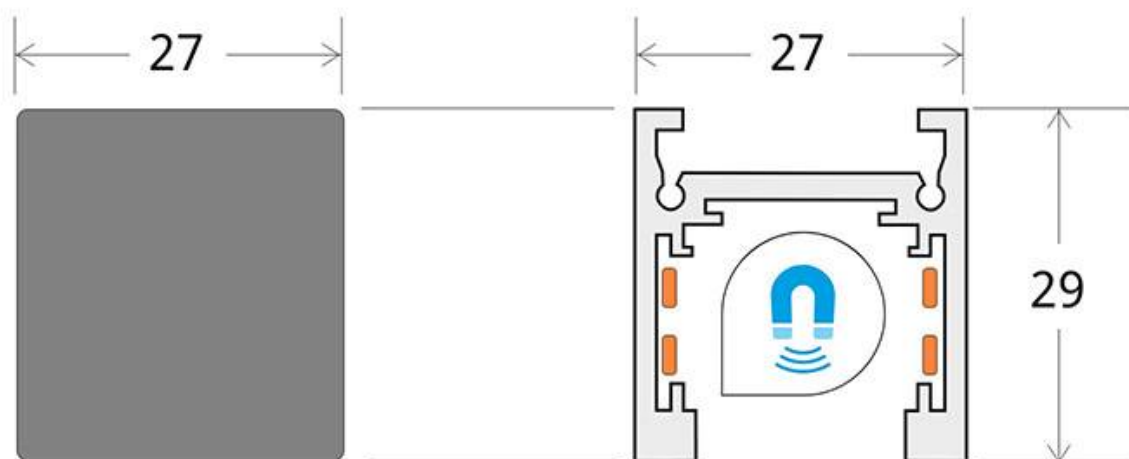

ESPECIFICACIONES

Movilidad	Orientable
Color	negro
Interior-exterior	Interior

Referencia

LD1014442

Dimensiones del producto

27x1000x29mm

Dimensiones del packaging

3x100x4cm

Certificados

CE
ROHS
ECORAEE

DETALLES

Carril magnético con un diseño extra delgado de 1 metro de longitud de color negro para fijar en superficie o

suspendido. Incorpora banda magnética y pistas eléctricas para conectar las luminarias MAGNETIC de forma rápida y fácil.

ESQUEMA DE INSTALACIÓN

GALERIA

AVISO

Datos sujetos a cambios sin aviso. Excepto errores y omisiones. Asegúrese de utilizar el archivo más reciente posible.