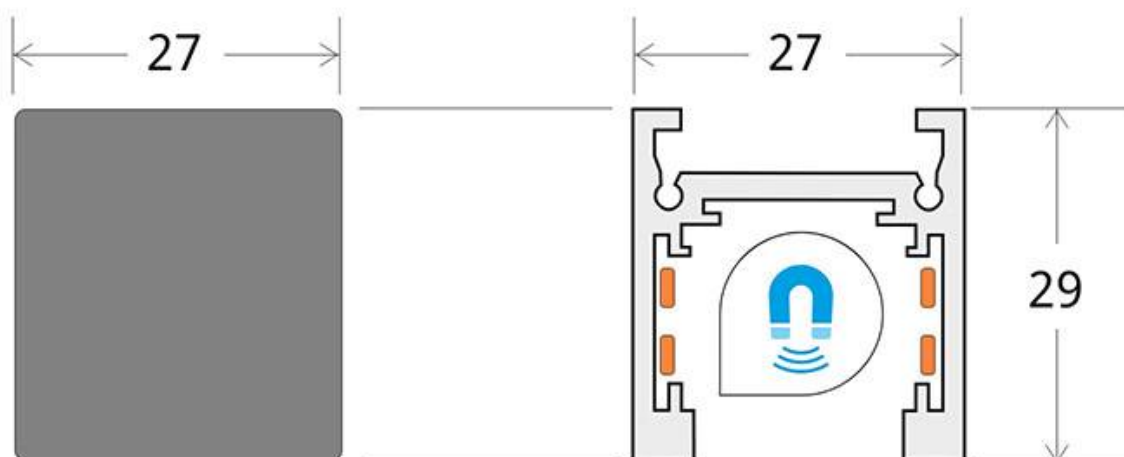

ESPECIFICACIONES

Movilidad	Orientable
Color	negro
Interior-exterior	Interior

Referencia

LD1014443

Dimensiones del producto

27x2000x29mm

Dimensiones del packaging

3x200x4cm

Certificados

CE
ROHS
ECORAEE

DETALLES

Carril magnético con un diseño extra delgado de 2 metros de longitud de color negro para fijar en superficie o

suspendido. Incorpora banda magnética y pistas eléctricas para conectar las luminarias MAGNETIC de forma rápida y fácil.

ESQUEMA DE INSTALACIÓN

GALERIA

AVISO

Datos sujetos a cambios sin aviso. Excepto errores y omisiones. Asegúrese de utilizar el archivo más reciente posible.