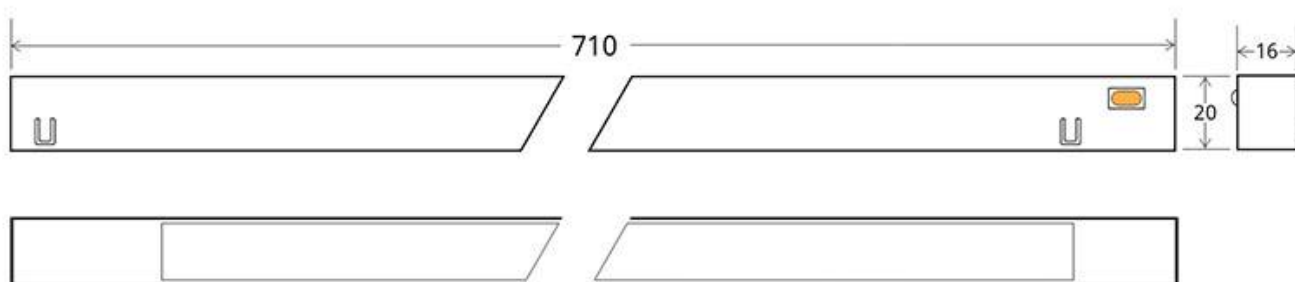

ESQUEMA DE INSTALACIÓN