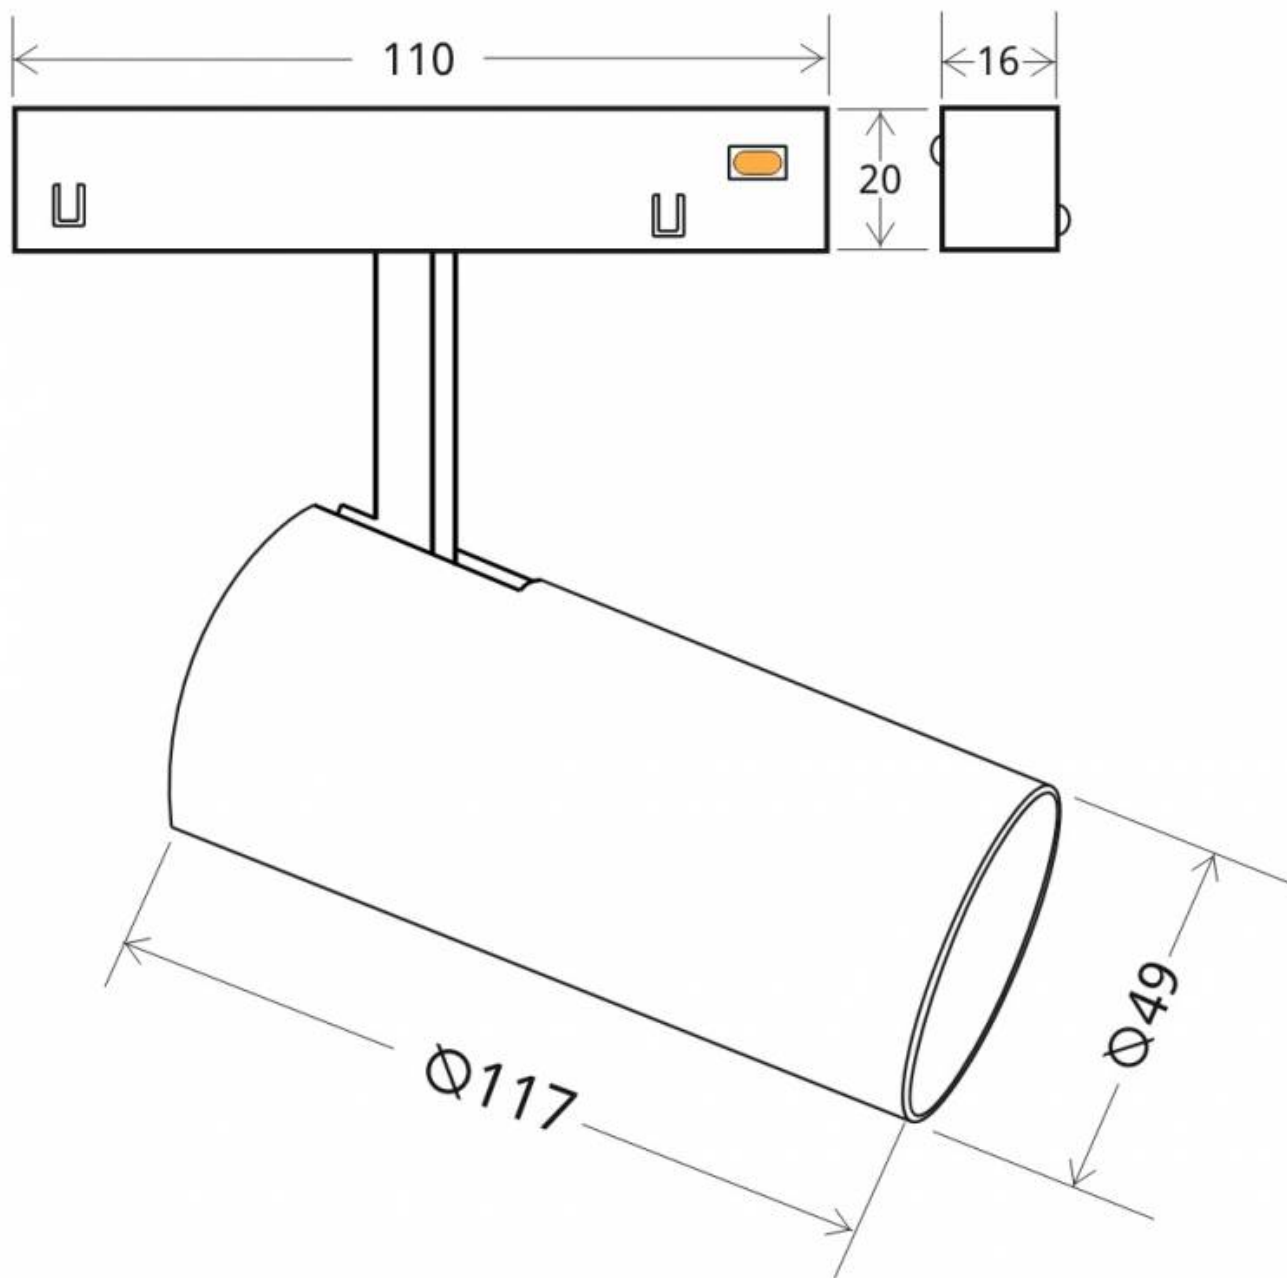

ESQUEMA DE INSTALACIÓN