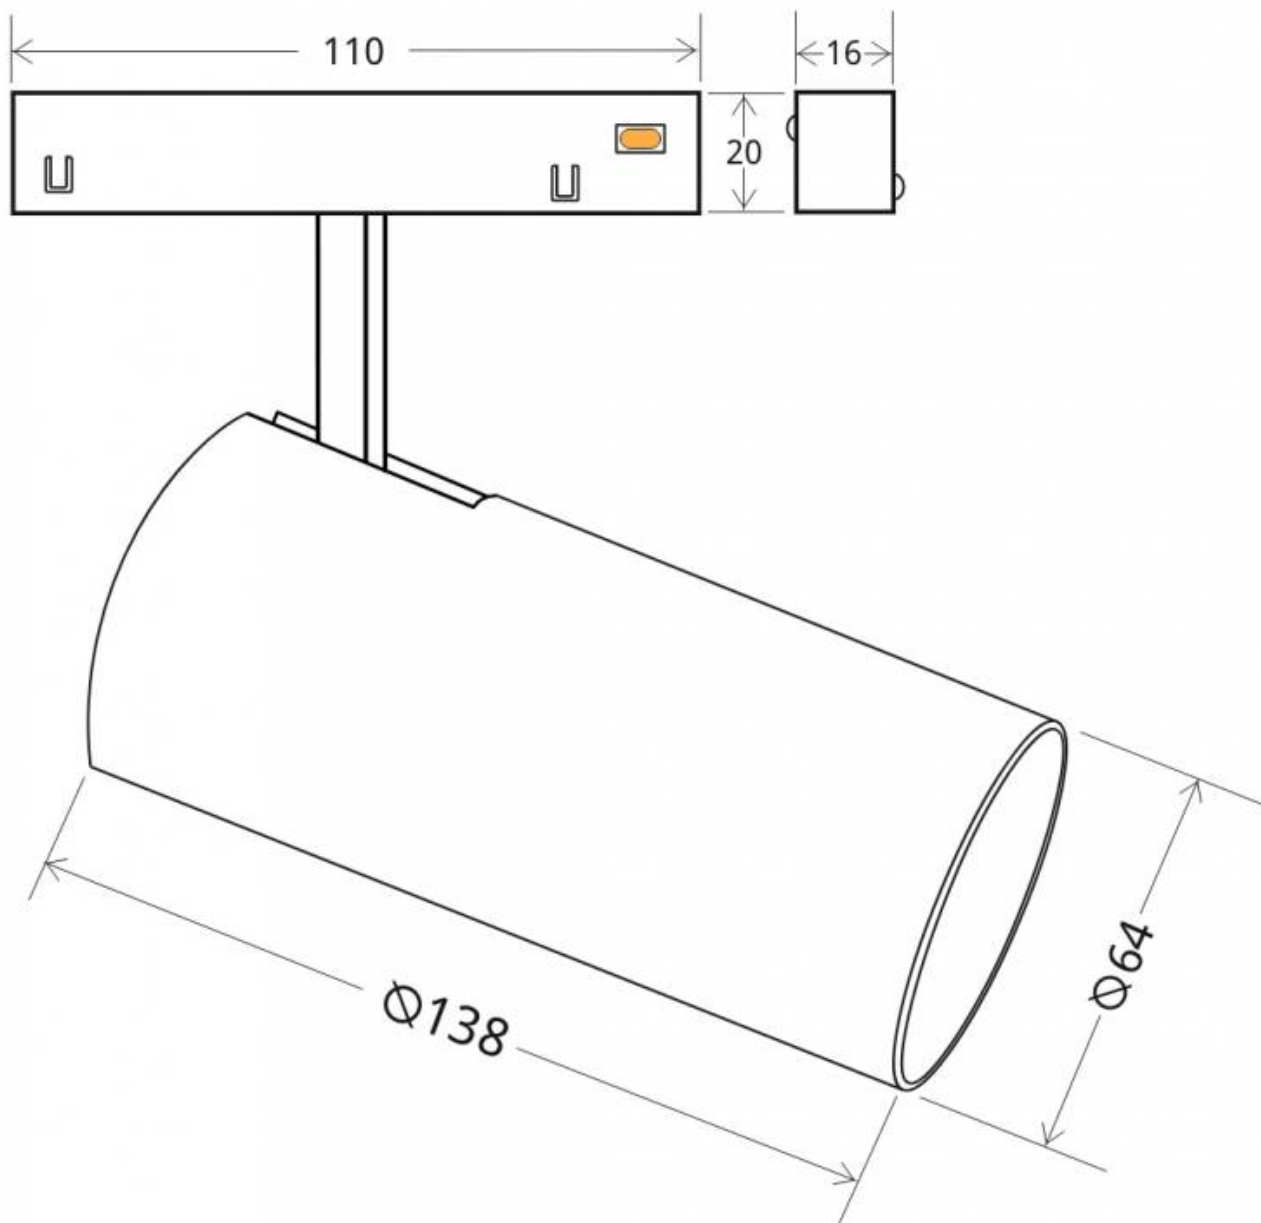

ESQUEMA DE INSTALACIÓN