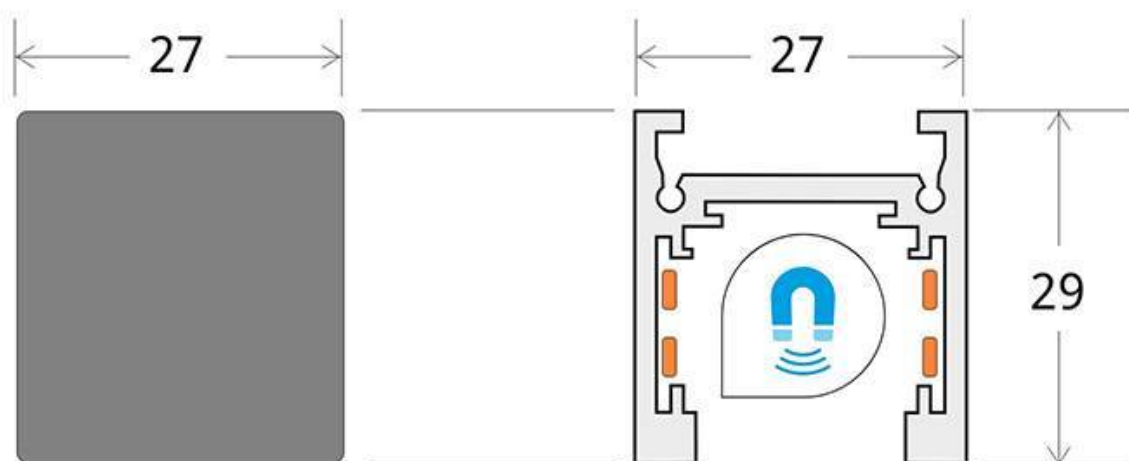

ESQUEMA DE INSTALACIÓN