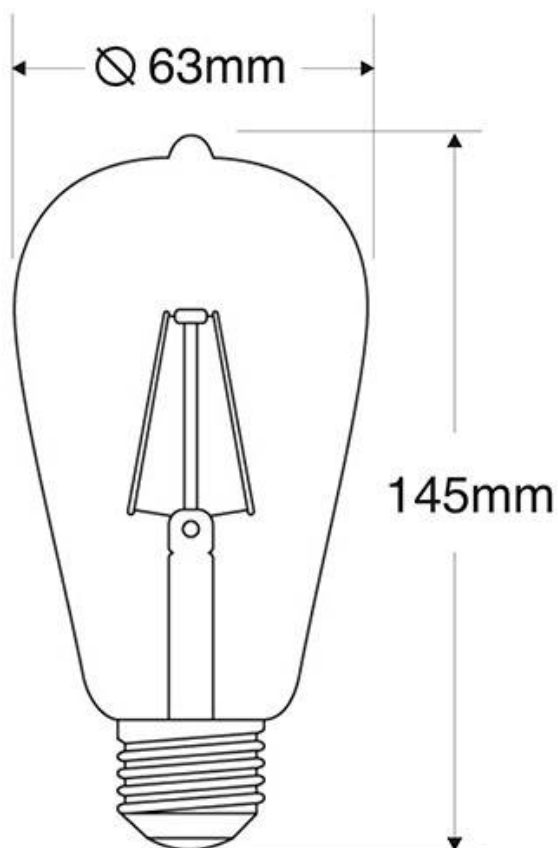

ESQUEMA DE INSTALACIÓN