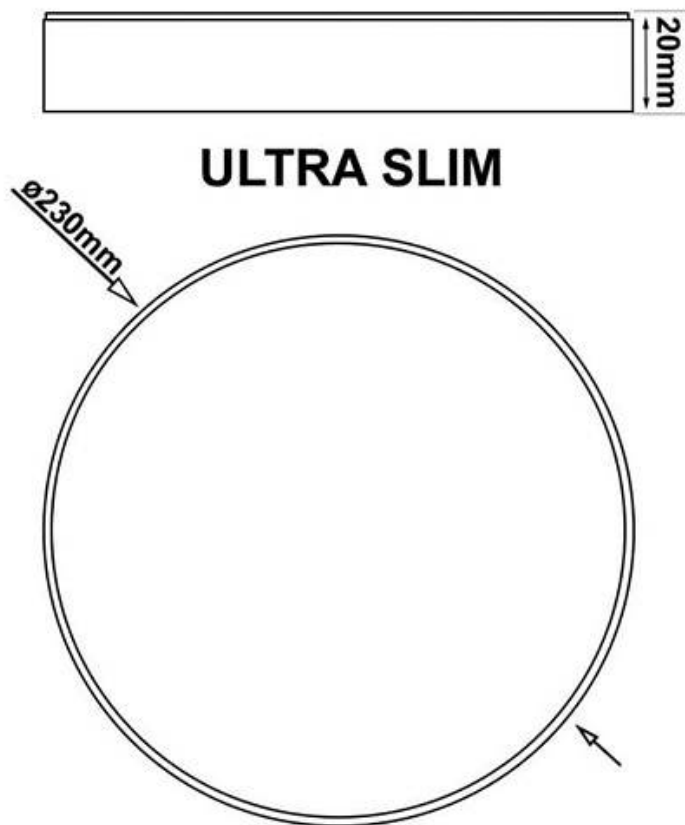

Ficha técnica

Plafón led, Ø 230mm, 24W, regulable, silver

LEDBOX®

ESQUEMA DE INSTALACIÓN