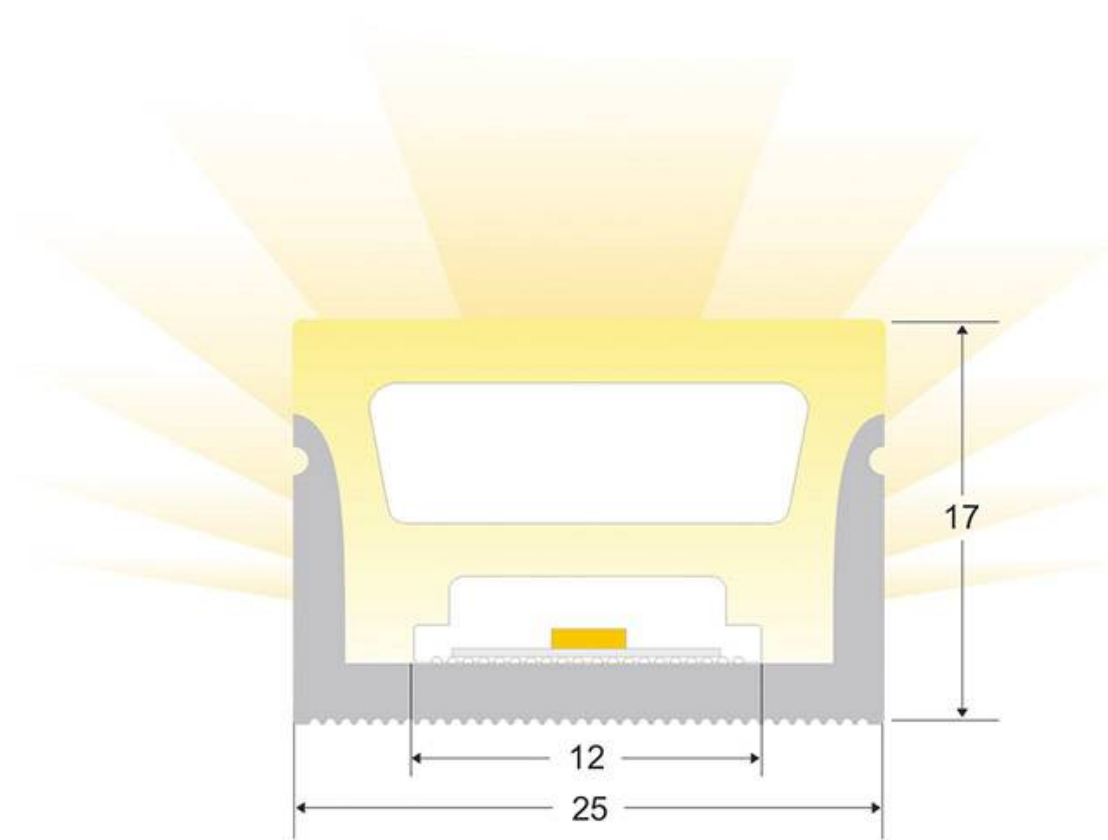

ESQUEMA DE INSTALACIÓN