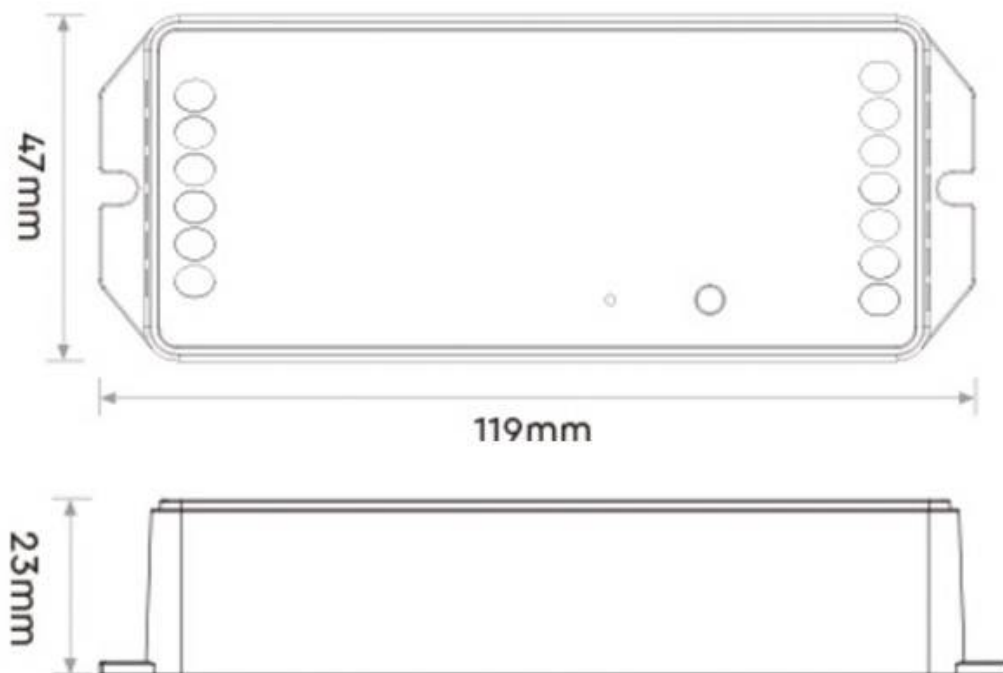

ESQUEMA DE INSTALACIÓN