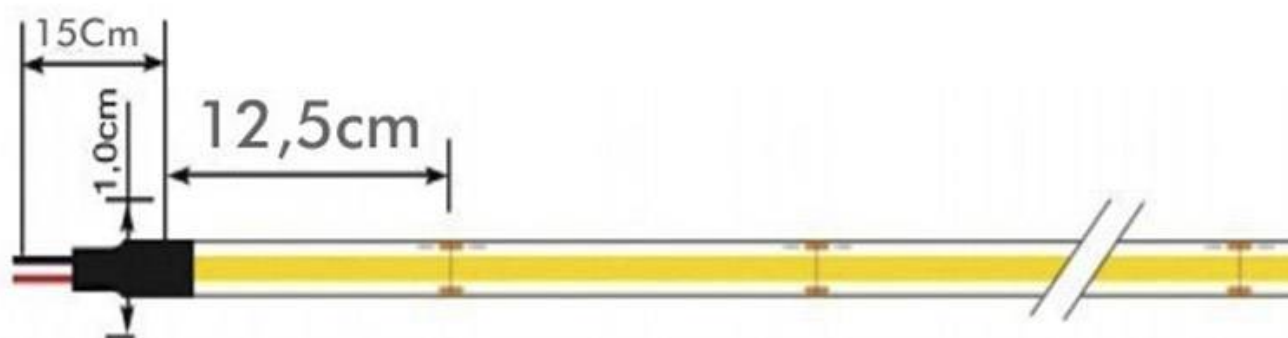

Ficha técnica

Tira LED 220V COB, 640Led/m, 15W/m, 12,5cm corte, 1 metro. Regulable Triac

LEDBOX®

ESQUEMA DE INSTALACIÓN