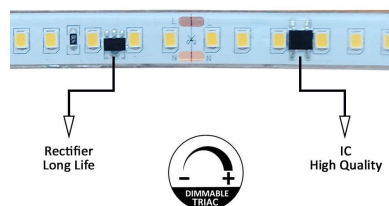

SMD2835 High Lumens

1 Meter: 2566 Lm/M - 5 Meter: 12830 Lm

CRI +82 P.F. 0,91