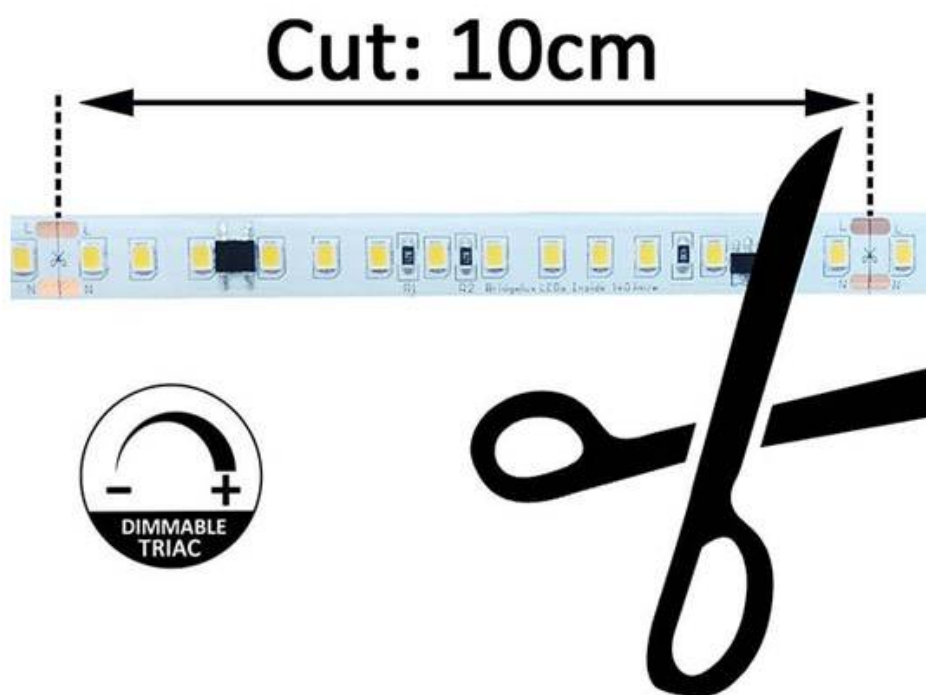

Ficha técnica

Tira LED 220V Bridgelux SMD2835, 140Led/m, 2566lm/m, Triac regulable, corte 10cm, carrete 20 metros

LEDBOX®

ESQUEMA DE INSTALACIÓN