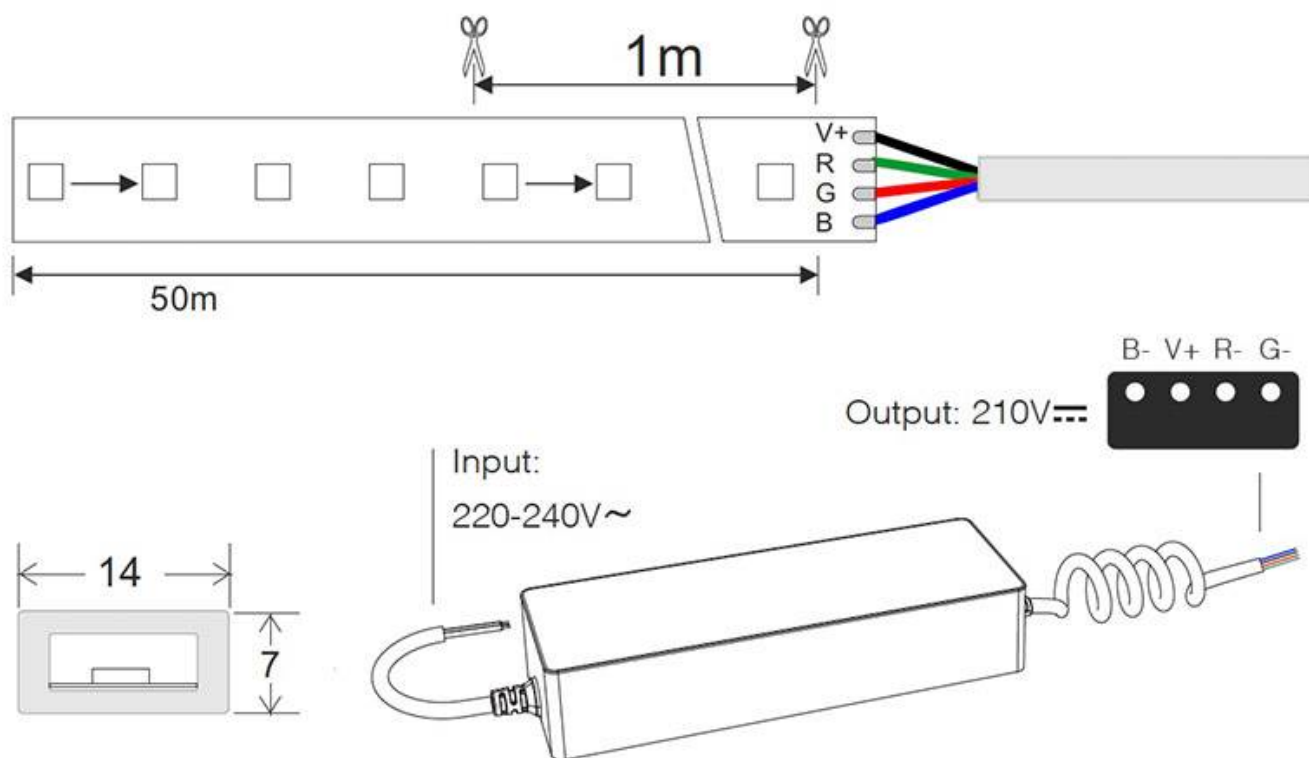

### ESPECIFICACIONES

Potencia	<b>400W</b>
Ángulo de apertura	<b>120º</b>
Alimentación	<b>AC220V</b>
Chip	<b>Epistar SMD5050</b>
Potencia por metro	<b>8W/m</b>
Ancho de tira PCB	<b>11mm</b>
Corte sección	<b>500mm</b>
Tira led - Leds por metro	<b>60 leds por metro</b>
Longitud (Metros)	<b>50 metros</b>
Interior-exterior	<b>Exterior</b>
Protección IP	<b>IP67</b>
Etiqueta energética	<b>A+</b>

#### Incluye:

LD1051729 - Controlador MiBoxer RF, 220V, RGB  
LD1051237 - Mando táctil RF - RGB/RGBW 4 zonas  
LD1060189 - Tira LED 220V SMD5050, 60Led/m, RGB, carrete 50 metros

# Ficha técnica

Tira LED 220V SMD5050, 60Led/m, RGB, carrete 50 metros + controlador MiBoxer + mando

LEDBOX®

## ESQUEMA DE INSTALACIÓN