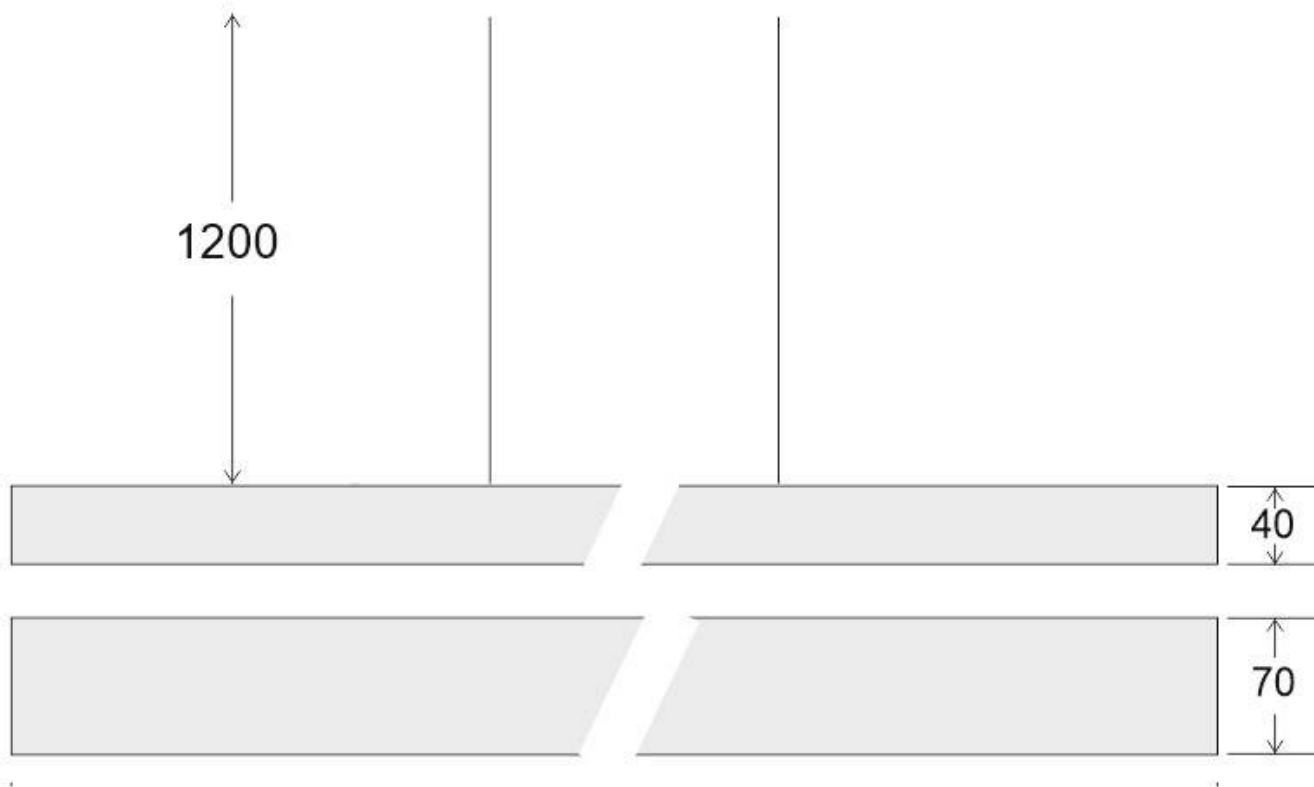

Ficha técnica

Lámpara colgante MOD SUSPEND, driver Lifud, 30W, 150cm, blanco

LEDBOX®

ESQUEMA DE INSTALACIÓN