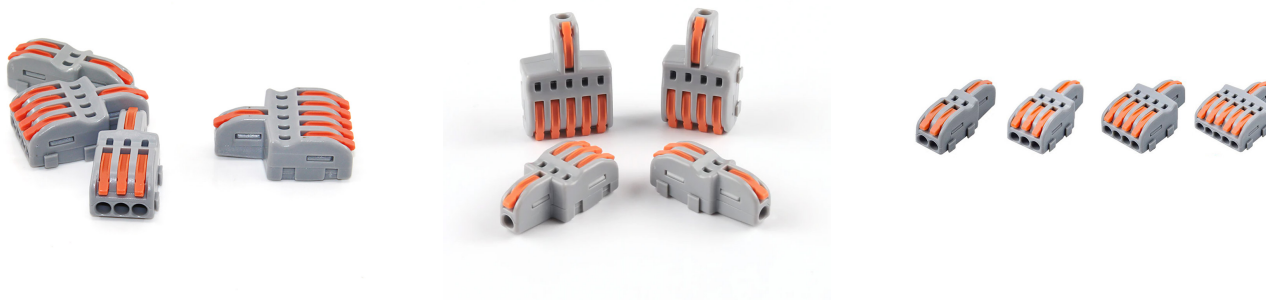

Conector rápido 1 a 3 cables 0,2-2,5mm²

Conector rápido con 1 entrada para cables de sección 0.2-4mm² y salida para 3 cables de sección 0.2-2.5mm² - 250V / 32A Nylon/PC. Facilita y organiza las instalaciones eléctricas.

2x4x2cm

Certificados

CE

ROHS

DETALLES

El **terminal de conexión** para cables es ideal para realizar la **conexión rápida de cables de sección desde 0.2 hasta 2,5 mm²**. Conecta cables con seguridad rápidamente mediante los conectores de presión incorporados. Tan fácil como levantar la presilla, introducir el cable y presionar para sujetar el cable.

La conexión quedará realizada con total seguridad. Para quitar la conexión volvemos a levantar la presilla y sacamos el cable.

Conector rápido con 1 entrada para cables de sección 0.2-4mm² y salida para 3 cables de sección 0.2-2.5mm² - 250V / 32A Nylon/PC. Facilita y organiza las instalaciones eléctricas.

ESQUEMA DE INSTALACIÓN

Instalación

Ficha técnica

Conector rápido 1 a 3 cables 0,2-2,5mm²

LEDBOX[®]

Wiring instructions

Convenient and fast wiring, one in and one out

GALERIA