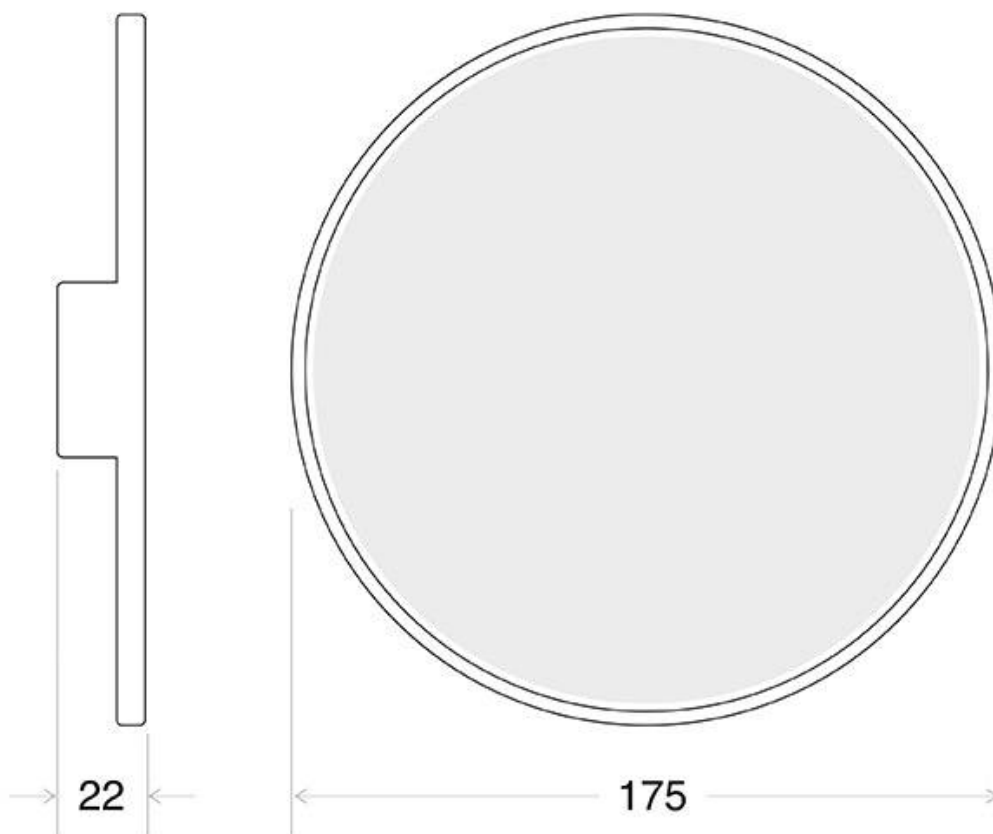

Ficha técnica

Lámpara LED SLIM PAR56 para piscinas, 12V AC/DC, IP68, 35W, RGB

LEDBOX®

ESQUEMA DE INSTALACIÓN