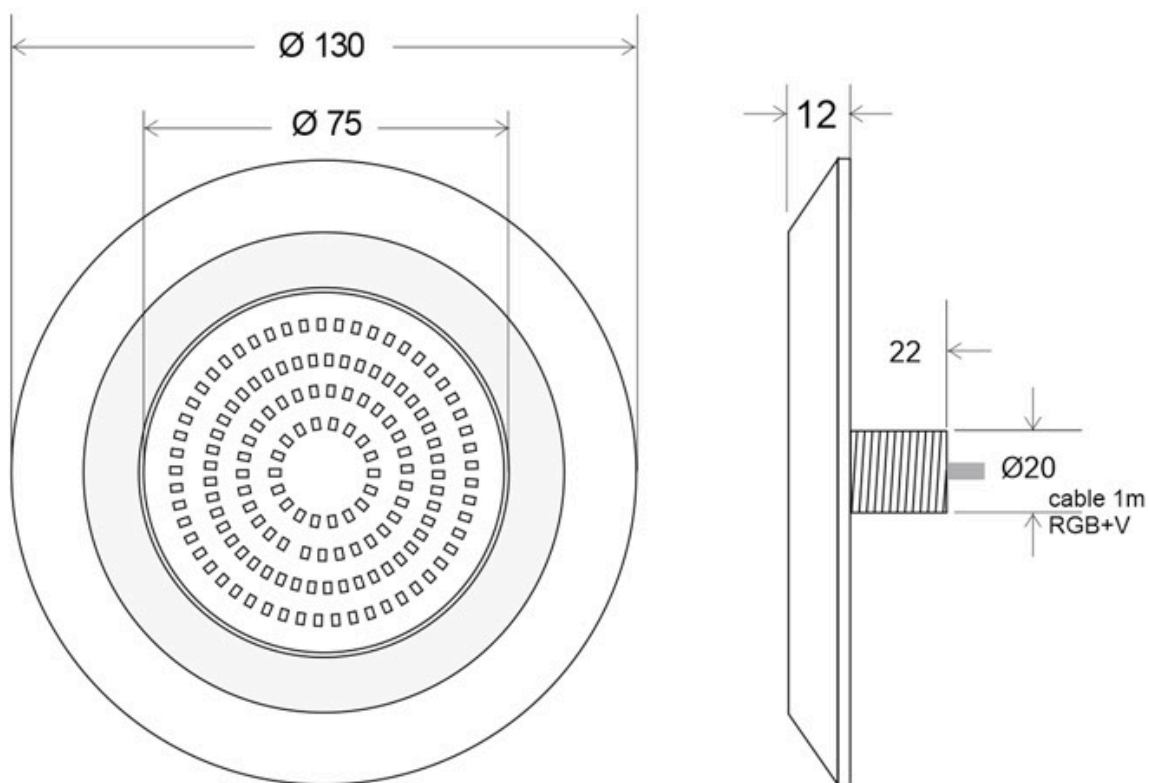

ESQUEMA DE INSTALACIÓN