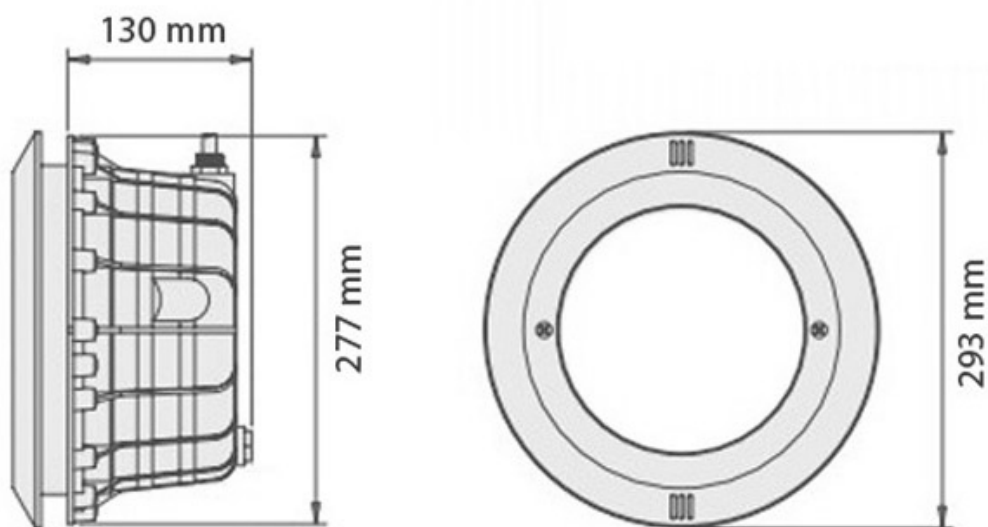

ESQUEMA DE INSTALACIÓN