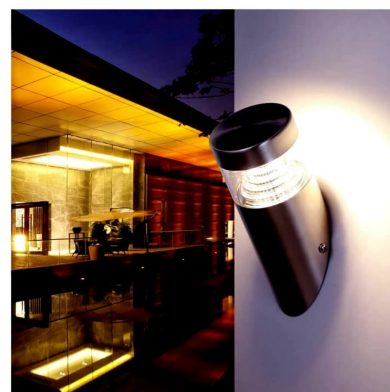

Aplique Led TORCH circular, 8W

Aplique de pared led fabricado en acero y policarbonato extremadamente resistente a los rayos solares. Además de estar fabricadas con un IP44 que le hace apto para exteriores.

ESPECIFICACIONES

Potencia	8W
Flujo luminoso	560lm
Ángulo de apertura	120º
Temperatura de color	4000K
Alimentación	AC220V
Tensión de funcionamiento	AC220-240V
Chip	Samsung SMD2835
Color	negro
Interior-exterior	Interior
Protección IP	IP44
Aislamiento electrico	Luminaria de clase I
Otros	Pantalla protectora, Kit todo incluido
Estilo	nordico
Estancia	jardin,terraza

Certificados

CE
ROHS
ECORAE

Ficha técnica

Aplique Led TORCH circular, 8W

LEDBOX®

DETALLES

Su diseño y gran resistencia lo convierten en una pieza elegante y funcional muy apreciada por los profesionales de la decoración.

Una lámpara de la máxima calidad ideal para todo tipo de ambientes modernos y minimalistas.

ESQUEMA DE INSTALACIÓN

Distribución lumínica

Instalación

GALERIA

AVISO

Datos sujetos a cambios sin aviso. Excepto errores y omisiones. Asegúrese de utilizar el archivo más reciente posible.