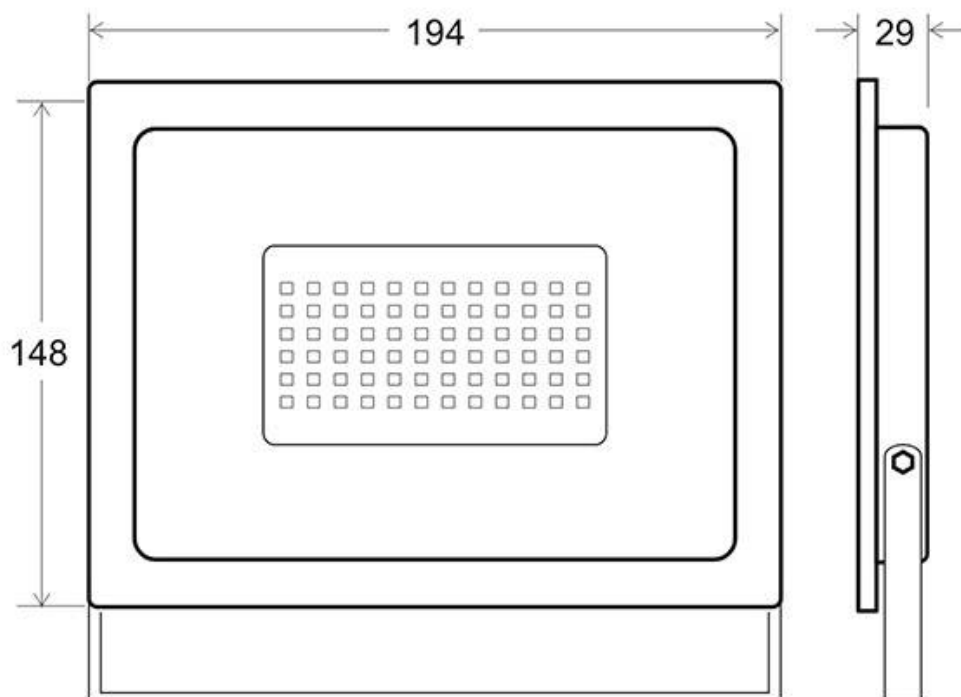

ESQUEMA DE INSTALACIÓN