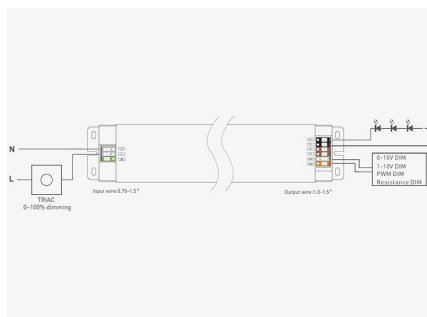

Fuente de alimentación Slim DC24V/300W/12.5A, 0/1-10V, TRIAC, 5 en 1

Fuente de alimentación SLIM con regulación 5 en 1: 0-10V, 1-10V, 10V PWM, TRIAC DIM, Resistance DIM. Libre de parpadeo, regulación 0-100%, Regulación led 1%. Ideal para regulación de tiras led DC24V, con posibilidad de añadir sondas crepusculares 0-10V, mandos y reguladores 0-10V, TRIAC, etc.

7,1x29,2x2,8cm

Certificados

CE
ROHS

DETALLES

Fuente Alimentación Led Fuente de alimentación con regulación 5 en 1: 0-10V, 1-10V, 10V PWM, TRIAC DIM, Resistance DIM. Libre de parpadeo, regulación 0-100%, Regulación led 1%. Ideal para regulación de tiras led DC24V, con posibilidad de añadir sondas crepusculares 0-10V, mandos y reguladores 0-10V, TRIAC, etc.

Potencia: 300 Watos

Corriente: 12,5 Amperios

V. de Salida: 24 Voltios DC

Protecciones: Cortocircuito, sobrecarga, temperatura

Grado Protección: IP20

Certificación: CE, RoHS

ESQUEMA DE INSTALACIÓN

Instalación

Ficha técnica

Fuente de alimentación Slim DC24V/300W/12.5A, 0/1-10V, TRIAC, 5 en 1

GALERIA

Ficha técnica

Fuente de alimentación Slim DC24V/300W/12.5A, 0/1-10V, TRIAC, 5 en 1

LEDBOX®

AVISO

Datos sujetos a cambios sin aviso. Excepto errores y omisiones. Asegúrese de utilizar el archivo más reciente posible.