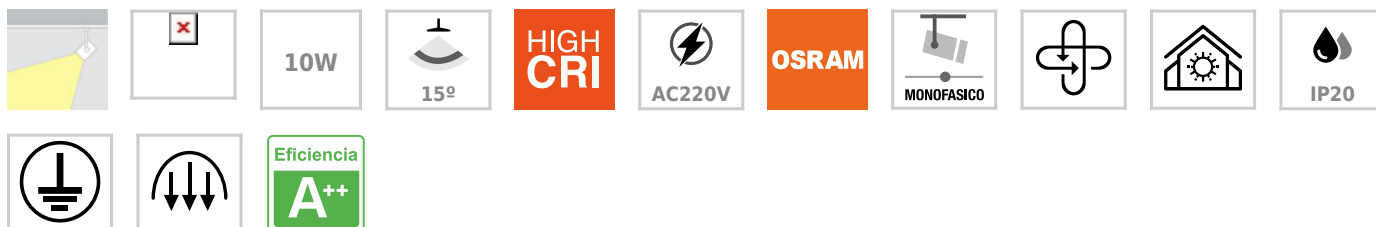

## Foco carril Monofásico PIKE RAIL LED blanco 10W, 5-CCT, Triac regulable

Foco de carril con conector monofásico y selector de 5 temperaturas de color 2000-3000-4000-5000-6000K (todo en uno). Intensidad regulable por Triac. Indicado para todo tipo de iluminación técnica. Con un nuevo sistema de disipación térmica para alargar la vida del foco.

### ESPECIFICACIONES

Potencia	<b>10W</b>
Flujo luminoso	<b>800lm</b>
Ángulo de apertura	<b>15º</b>
Temperatura de color	<b>2000-3000-4000-5000-6000K</b>
CRI	<b>85</b>
Alimentación	<b>AC220V</b>
Tensión de funcionamiento	<b>AC190-260V</b>
Chip	<b>Osram COB</b>
Foco carril - Tipo	<b>Monofásico</b>
Movilidad	<b>Orientable</b>
Color	<b>blanco</b>
Interior-exterior	<b>Interior</b>
Protección IP	<b>IP20</b>
Aislamiento eléctrico	<b>Luminaria de clase I</b>
Otros	<b>Reflector de aluminio</b>
Etiqueta energética	<b>A++</b>

### DETALLES

Incorpora en la parte superior un **selector de temperatura de color** en el propio cuerpo del foco. Puedes seleccionar el tipo de luz que más se adapte a tus necesidades. Solo con mover un **selector situado en la parte de arriba del foco** y *antes de conectar a la red eléctrica*, podrás tener hasta 5 tonalidades de color: **luz cálida (2000K-3000K), luz neutra (4000K) o luz fría (5000K-6000K) en la misma luminaria.**