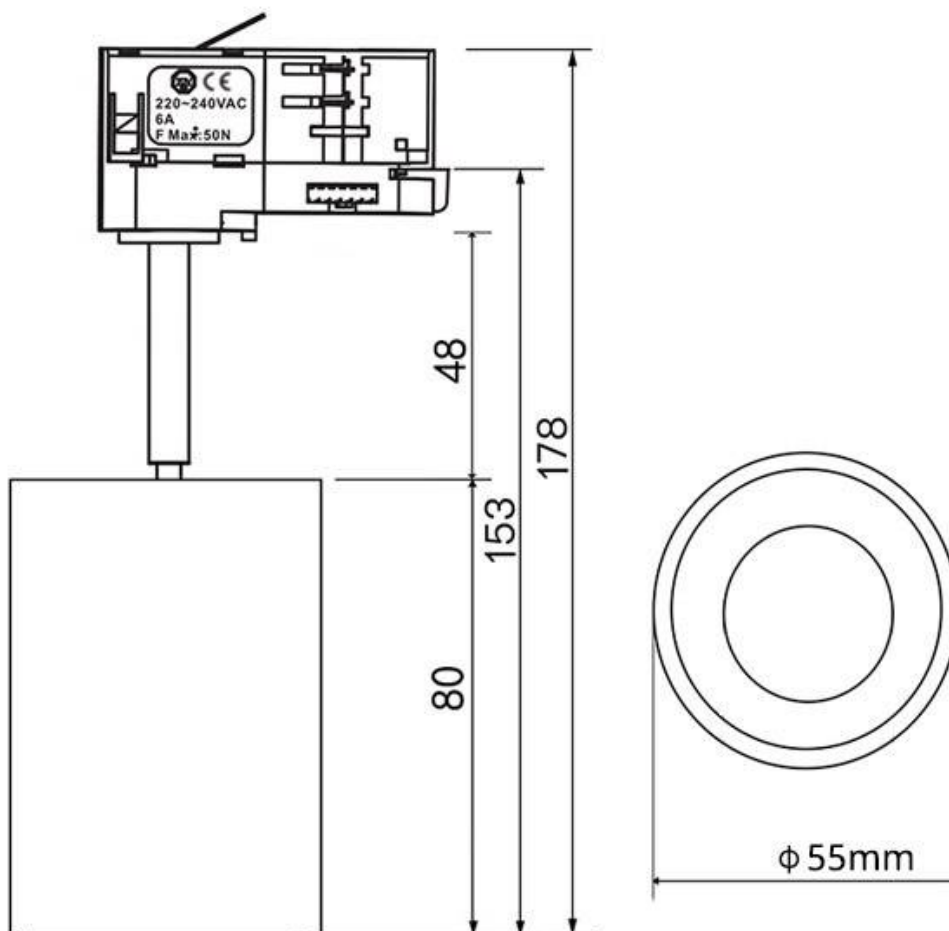

ESQUEMA DE INSTALACIÓN