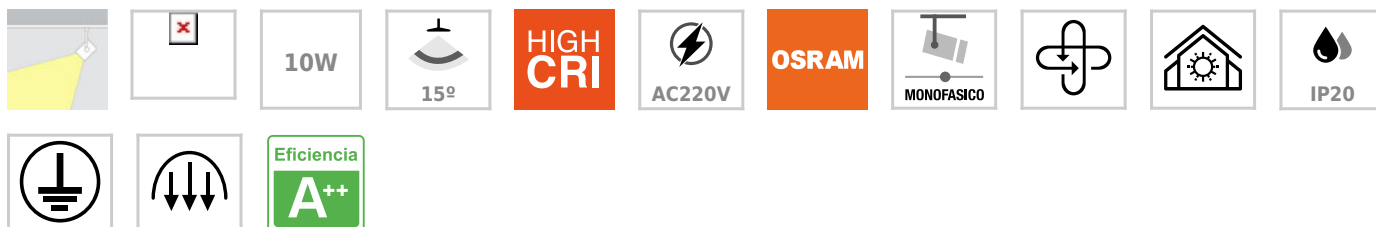

Foco carril Monofásico PIKE RAIL LED negro 10W, 5-CCT, Triac regulable

Foco de carril con conector monofásico y selector de 5 temperaturas de color 2000-3000-4000-5000-6000K (todo en uno). Intensidad regulable por Triac. Indicado para todo tipo de iluminación técnica. Con un nuevo sistema de disipación térmica para alargar la vida del foco.

ESPECIFICACIONES

Potencia	10W
Flujo luminoso	800lm
Ángulo de apertura	15º
Temperatura de color	2000-3000-4000-5000-6000K
CRI	85
Alimentación	AC220V
Tensión de funcionamiento	AC190-260V
Chip	Osram COB
Foco carril - Tipo	Monofásico
Movilidad	Orientable
Color	negro
Interior-exterior	Interior
Protección IP	IP20
Aislamiento eléctrico	Luminaria de clase I
Otros	Reflector de aluminio
Etiqueta energética	A++

Referencia

LD1014478

Color de luz

3000-4000-6000K

Dimensiones del producto

55x80x153mm

Dimensiones del packaging

6x15x17cm

Certificados

CE
ROHS
ECORAE

DETALLES

Incorpora en la parte superior un **selector de temperatura de color** en el propio cuerpo del foco. Puedes seleccionar el tipo de luz que más se adapte a tus necesidades. Solo con mover un **selector situado en la parte de arriba del foco** y *antes de conectar a la red eléctrica*, podrás tener hasta 5 tonalidades de color: **luz cálida (2000K-3000K), luz neutra (4000K) o luz fría (5000K-6000K) en la misma luminaria.**