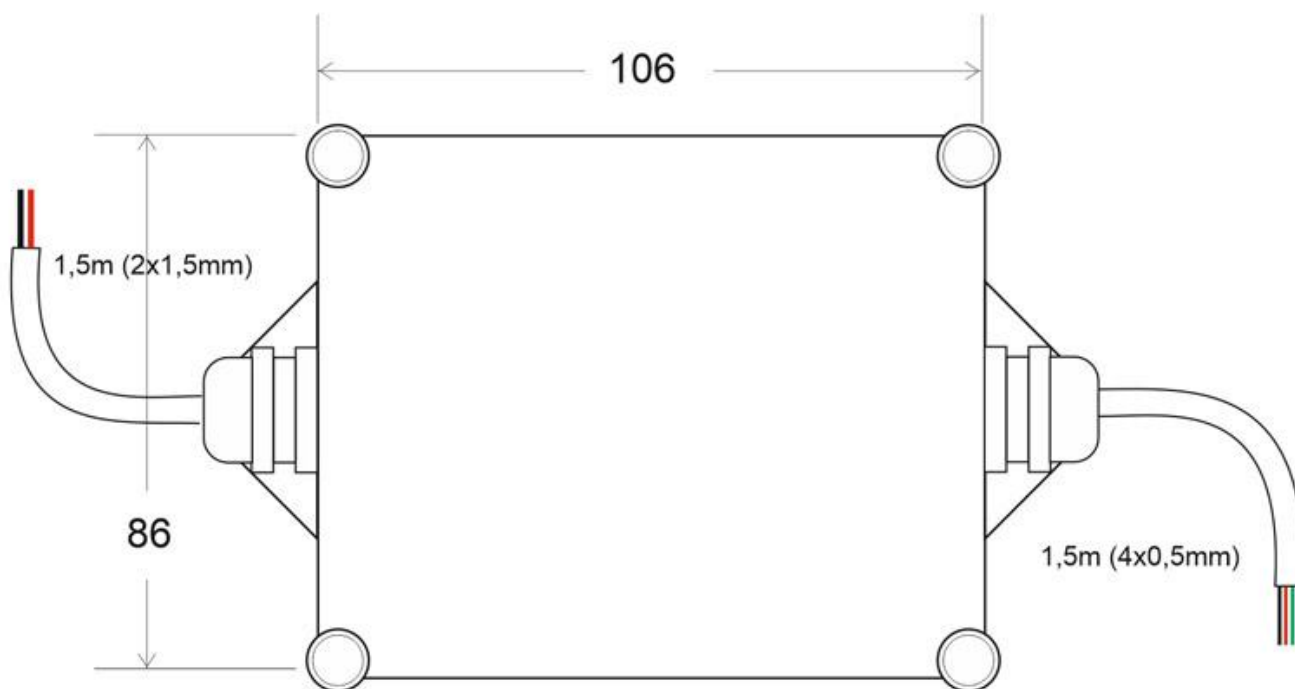

ESPECIFICACIONES

Alimentación	AC12V
Salida	AC12V
Interior-exterior	Interior
Protección IP	IP44
Controlado por:	RF
Otros	Reflector de aluminio

Referencia

LD1032632

Dimensiones del producto

178x178x115mm

Dimensiones del packaging

10x12x6cm

Certificados

CE
ROHS
ECORAEE

DETALLES

Controlador externo para sincronizar varias lámparas RGB PAR56 LD1032629 (hasta 12 lámparas), en combinación

con el mando a distancia LD1032633, permite controlar a la vez varias unidades de forma sincronizada con total seguridad. Entrada y salida de corriente 12V AC.

ESQUEMA DE INSTALACIÓN

Instalación

GALERIA

AVISO

Datos sujetos a cambios sin aviso. Excepto errores y omisiones. Asegúrese de utilizar el archivo más reciente posible.