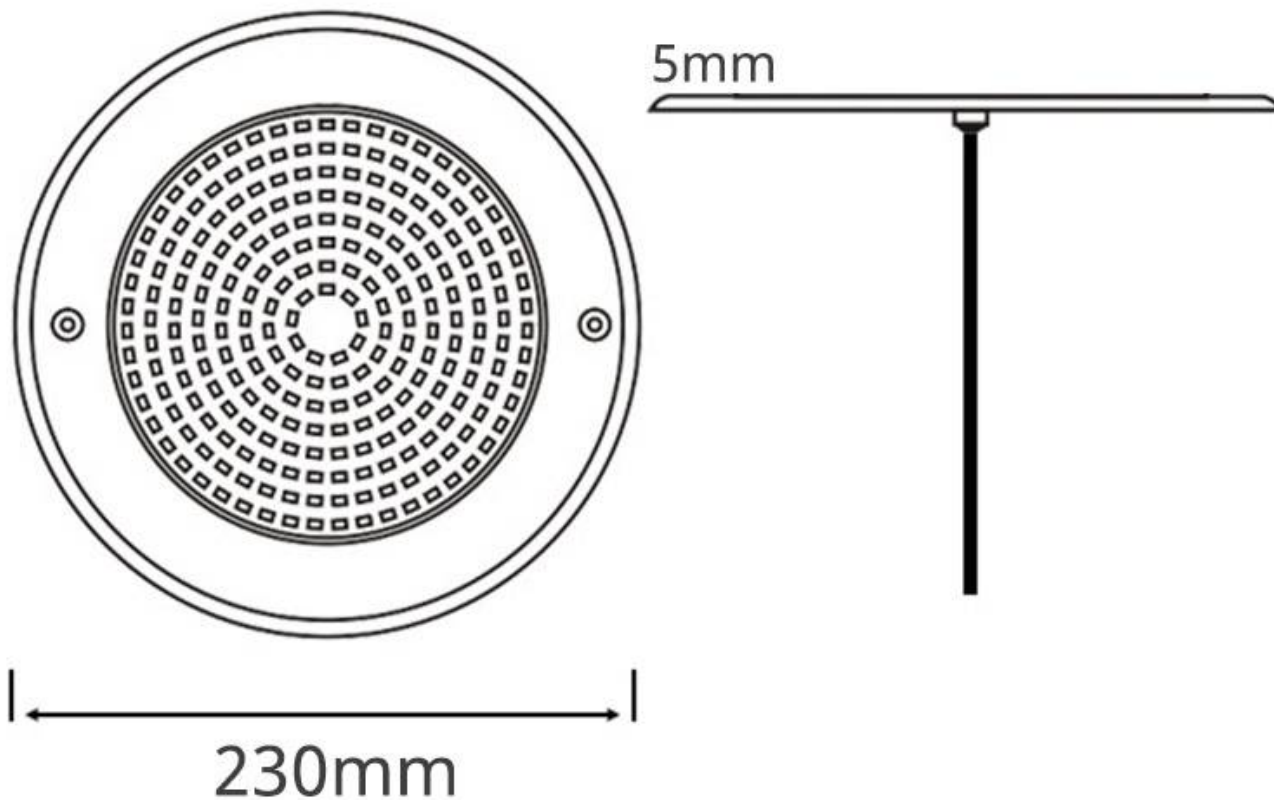

Ficha técnica

Lámpara LED SLIM 5mm Ø230mm para piscinas, 12V AC/DC, IP68, 35W, acero inox 316

LEDBOX®

ESQUEMA DE INSTALACIÓN