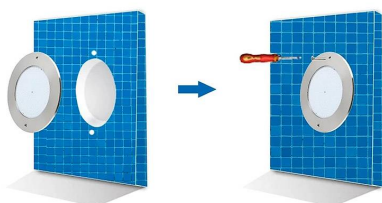

Referencia
LD1032672

Color de luz
Blanco neutro

Dimensiones del producto
230x230x5mm

Dimensiones del packaging
25x25x5cm

Certificados
CE
ROHS
ECORAEE

DETALLES

La **Lámpara LED SLIM para piscinas, 12V AC/DC, IP68, 35W** es la solución ideal para iluminar piscinas, fuentes o estanques de agua con un ahorro energético importante. Fabricado en acero inoxidable 316 (anti-oxidación y anti-corrosión) Apto para agua dulce y/o

salada.

Características:

Con un amplio ángulo de **apertura de 120º** para iluminar

Ficha técnica

Lámpara LED SLIM 5mm Ø230mm para piscinas, 12V AC/DC, IP68, 35W, acero inox 316

LEDBOX®

de forma uniforme toda la piscina. Su factor de protección **IP68 indica que es sumergible y estanco**, garantizando un funcionamiento correcto y seguro bajo el agua.

Ficha técnica

Lámpara LED SLIM 5mm Ø230mm para piscinas, 12V AC/DC, IP68, 35W, acero inox 316

LEDBOX®

ESQUEMA DE INSTALACIÓN

Instalación

Ficha técnica

Lámpara LED SLIM 5mm Ø230mm para piscinas, 12V AC/DC, IP68, 35W, acero inox 316

LEDBOX®

GALERIA

Ficha técnica

Lámpara LED SLIM 5mm Ø230mm para piscinas, 12V AC/DC, IP68, 35W, acero inox 316

LEDBOX®

AVISO

Datos sujetos a cambios sin aviso. Excepto errores y omisiones. Asegúrese de utilizar el archivo más reciente posible.