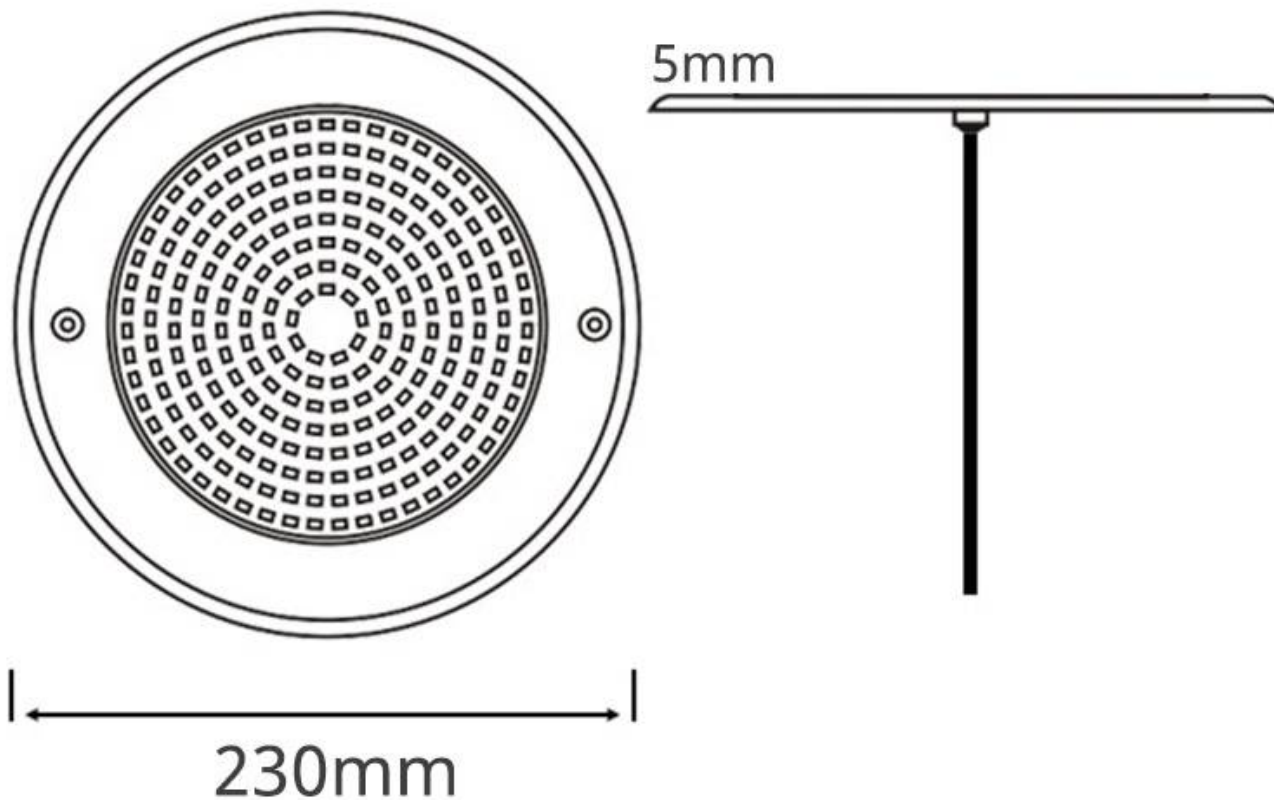

Ficha técnica

Lámpara LED SLIM 5mm Ø230mm para piscinas, 12V AC/DC, IP68, 35W, RGB, acero inox 316

LEDBOX®

ESQUEMA DE INSTALACIÓN