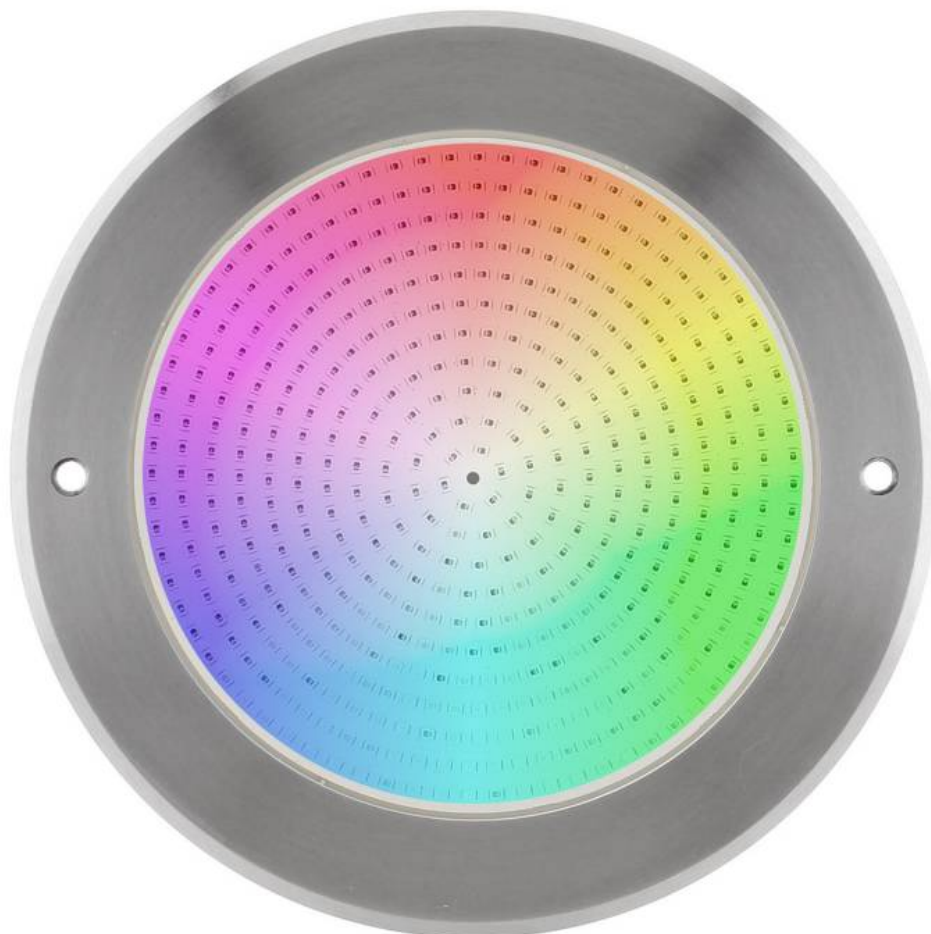

Lámpara LED SLIM 5mm Ø230mm para piscinas, 12V AC/DC, IP68, 35W, RGB, acero inox 316

Foco Led para Piscinas fabricado en acero inoxidable 316 con un nuevo diseño SLIM extraplano de solo 5mm diseñada para sustituir los focos halógenos de las piscinas. Alta tecnología led que ofrecen una excelente iluminación y un ahorro del 90% de consumo eléctrico. Cuerpo fabricado en PC-anti-UV de alta resistencia. Ofrece máxima potencia de iluminación.

ESPECIFICACIONES

Potencia	35W
Ángulo de apertura	120º
CRI	80
Alimentación	DC12V
Chip	Nichia SMD2835
Interior-exterior	Exterior
Protección IP	IP68
Iluminación para...	Sumergibles
Otros	Reflector de aluminio
Etiqueta energética	A++

Certificados

CE
ROHS
ECORAE

DETALLES

La **Lámpara LED SLIM para piscinas, 12V AC/DC, IP68, 35W** es la solución ideal para iluminar piscinas, fuentes o estanques de agua con un ahorro energético importante. Fabricado en acero inoxidable 316 (anti-oxidación y anti-corrosión) Apto para agua dulce y/o salada.

ESQUEMA DE INSTALACIÓN

Instalación

Ficha técnica

Lámpara LED SLIM 5mm Ø230mm para piscinas, 12V AC/DC, IP68, 35W, RGB, acero inox 316

LEDBOX®

GALERIA

Ficha técnica

Lámpara LED SLIM 5mm Ø230mm para piscinas, 12V AC/DC, IP68, 35W, RGB, acero inox 316