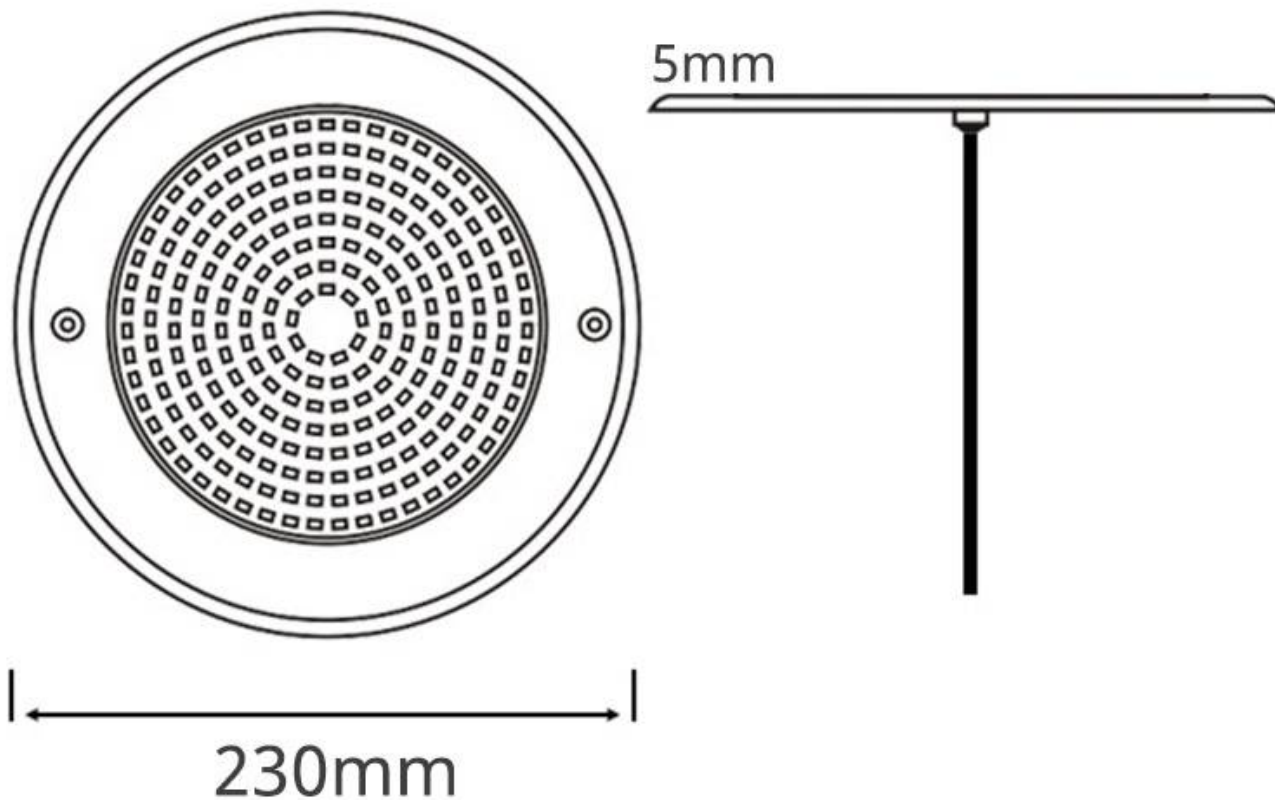

Referencia

LD1032673

Color de luz

RGB

Dimensiones del producto

230x230x5mm

Dimensiones del packaging

25x25x6cm

Características:

Con un amplio ángulo de **apertura de 120º** para iluminar de forma uniforme toda la piscina. Su factor de protección **IP68 indica que es sumergible y estanco**, garantizando un funcionamiento correcto y

Ficha técnica

Lámpara LED SLIM 5mm Ø230mm para piscinas, 12V AC/DC, IP68, 35W, RGB, acero inox 316

LEDBOX®

seguro bajo el agua.

Su diseño fabricado en **acero inoxidable 316** y **PC anti-UV** lo convierten en un elemento optimizado para el uso exterior. Este material presenta infinidad de ventajas frente al policarbonato tradicional, entre ellas destaca su protección extra contra la radiación UV y su **gran resistencia al impacto**. Además, resiste a altas temperaturas por lo que se retarda el envejecimiento de la

ESQUEMA DE INSTALACIÓN

Instalación

Ficha técnica

Lámpara LED SLIM 5mm Ø230mm para piscinas, 12V AC/DC, IP68, 35W, RGB, acero inox 316

LEDBOX®

GALERIA

Ficha técnica

Lámpara LED SLIM 5mm Ø230mm para piscinas, 12V AC/DC, IP68, 35W, RGB, acero inox 316