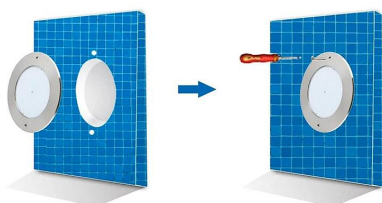

Certificados

CE
ROHS
ECORAE

DETALLES

La **Lámpara LED SLIM para piscinas, 12V AC/DC, IP68, 35W** es la solución ideal para iluminar piscinas, fuentes o estanques de agua con un ahorro energético importante. Fabricado en acero inoxidable 316 (anti-oxidación y anti-corrosión) Apto para agua dulce y/o salada.

Características:

Con un amplio ángulo de **apertura de 120º** para iluminar de forma uniforme toda la piscina. Su factor de protección **IP68 indica que es sumergible y estanco**, garantizando un funcionamiento correcto y

Ficha técnica

Lámpara LED SLIM 5mm Ø230mm para piscinas, 12V AC/DC, IP68, 35W, RGB, acero inox 316

LEDBOX®

seguro bajo el agua.

Su diseño fabricado en **acero inoxidable 316** y **PC anti-UV** lo convierten en un elemento optimizado para el uso exterior. Este material presenta infinidad de ventajas frente al policarbonato tradicional, entre ellas destaca su protección extra contra la radiación UV y su **gran resistencia al impacto**. Además, resiste a altas temperaturas por lo que se retarda el envejecimiento de la

ESQUEMA DE INSTALACIÓN

Instalación

Ficha técnica

Lámpara LED SLIM 5mm Ø230mm para piscinas, 12V AC/DC, IP68, 35W, RGB, acero inox 316

LEDBOX®

GALERIA

Ficha técnica

Lámpara LED SLIM 5mm Ø230mm para piscinas, 12V AC/DC, IP68, 35W, RGB, acero inox 316