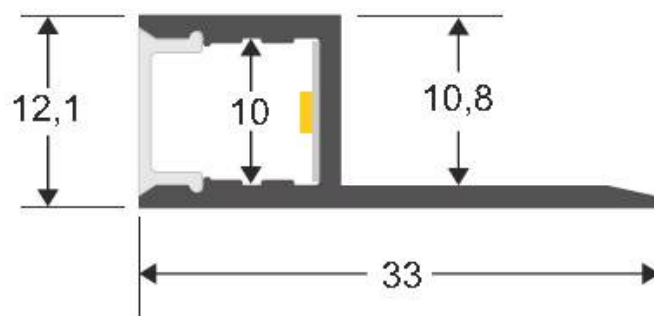

ESPECIFICACIONES

Longitud (Metros)	3 metros
Tira led - Tipo perfil	2empotrados
Ancho alojamiento	10mm
Color	aluminio
Interior-exterior	Interior
Otros	Kit todo incluido

Referencia

LD1055609

Dimensiones del producto

33x1000x12,1mm

Dimensiones del packaging

4x100x3cm

Certificados

CE
ROHS
ECORAE

DETALLES

Kit que incluye perfil de aluminio con difusor traslúcido de 1 metro y tapas.

Perfil fabricado en aluminio de alta calidad ideal para iluminación de cualquier ambiente (baños, cocinas, pasillos, salones, etc) Se instala en obra entre el pladur, yeso, azulejos, etc. Dispone de aletas troqueladas que facilita la inserción del cemento u otro material para asegurar así un agarre perfecto a la pared.

Apto para tiras de led con un ancho máximo de 20 mm y una potencia no superior a 20W/m. Si deseas que la

Ficha técnica

KIT Perfil arquitectónico aluminio HOM 1 metro

LEDBOX[®]

iluminación sea lo más uniforme posible utiliza tiras led con un mínimo de 120led/metro.

ESQUEMA DE INSTALACIÓN

GALERIA

AVISO

Datos sujetos a cambios sin aviso. Excepto errores y omisiones. Asegúrese de utilizar el archivo más reciente posible.